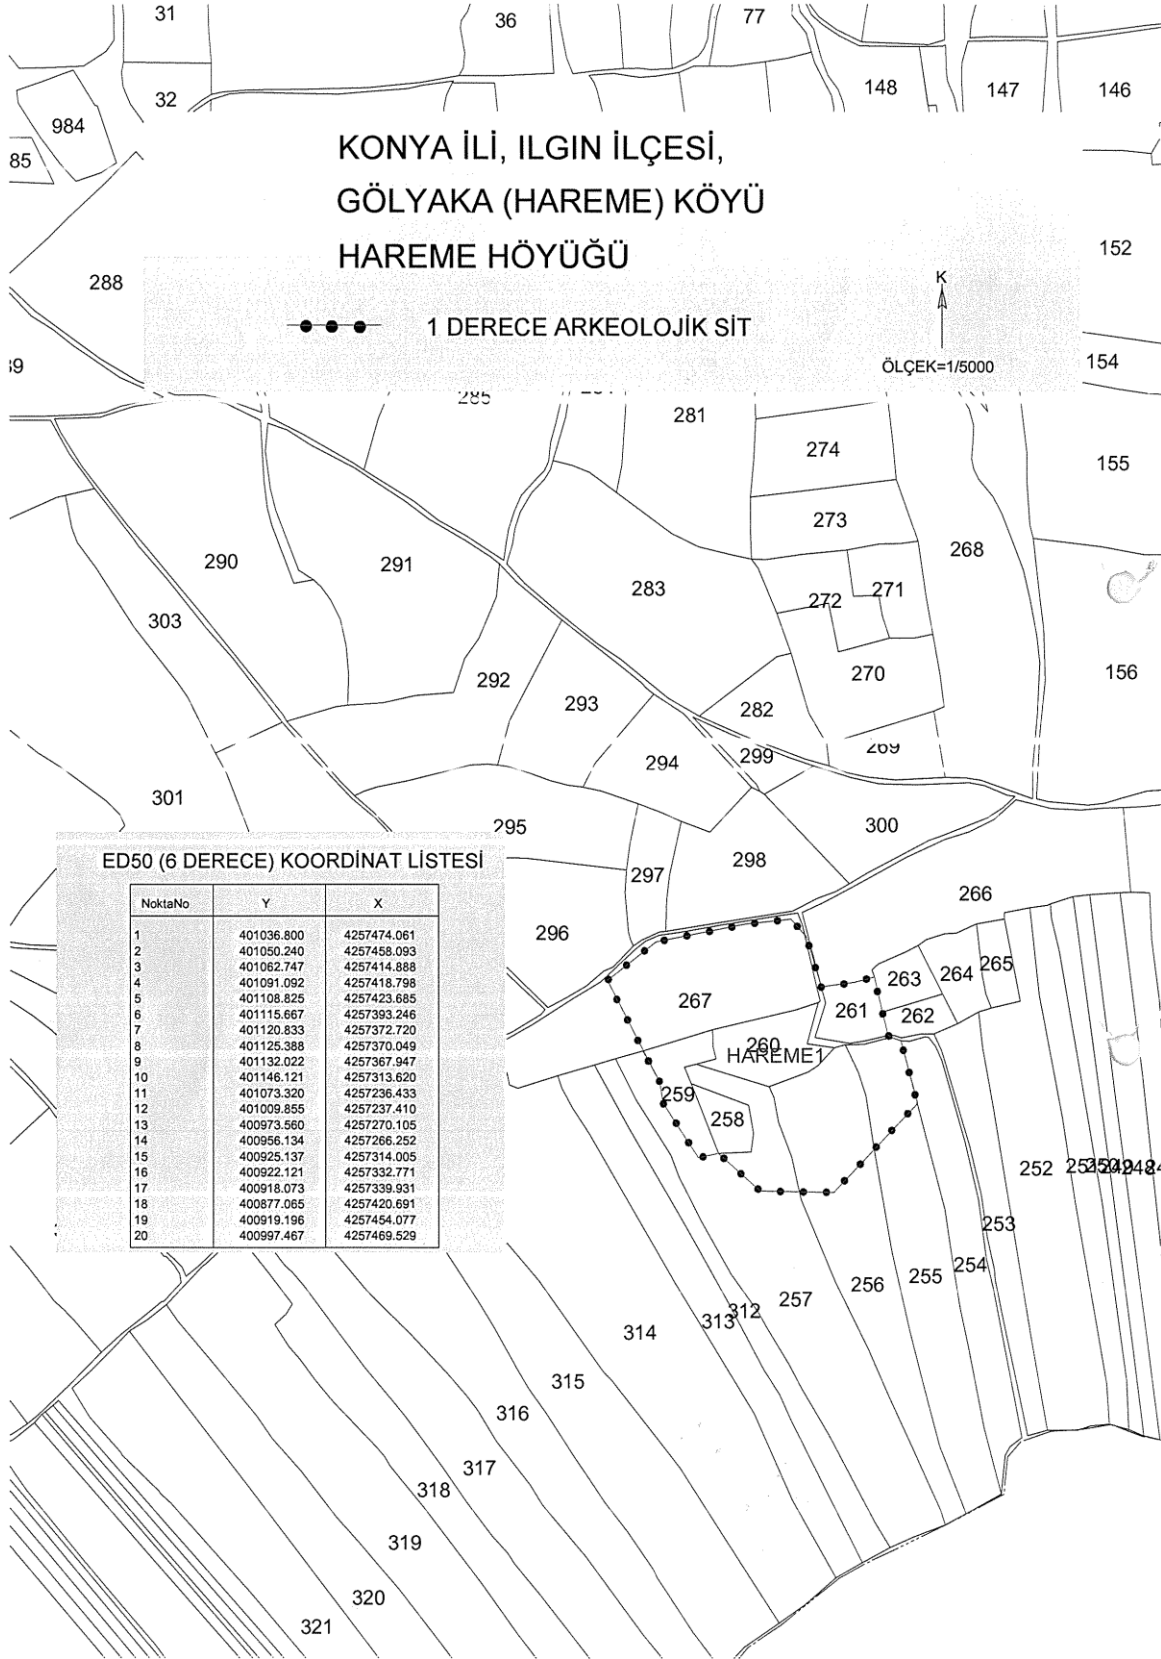

T.C.
KÜLTÜR VE TURİZM BAKANLIĞI
Konya Kültür Varlıklarını Koruma Bölge Kurulu

KARAR