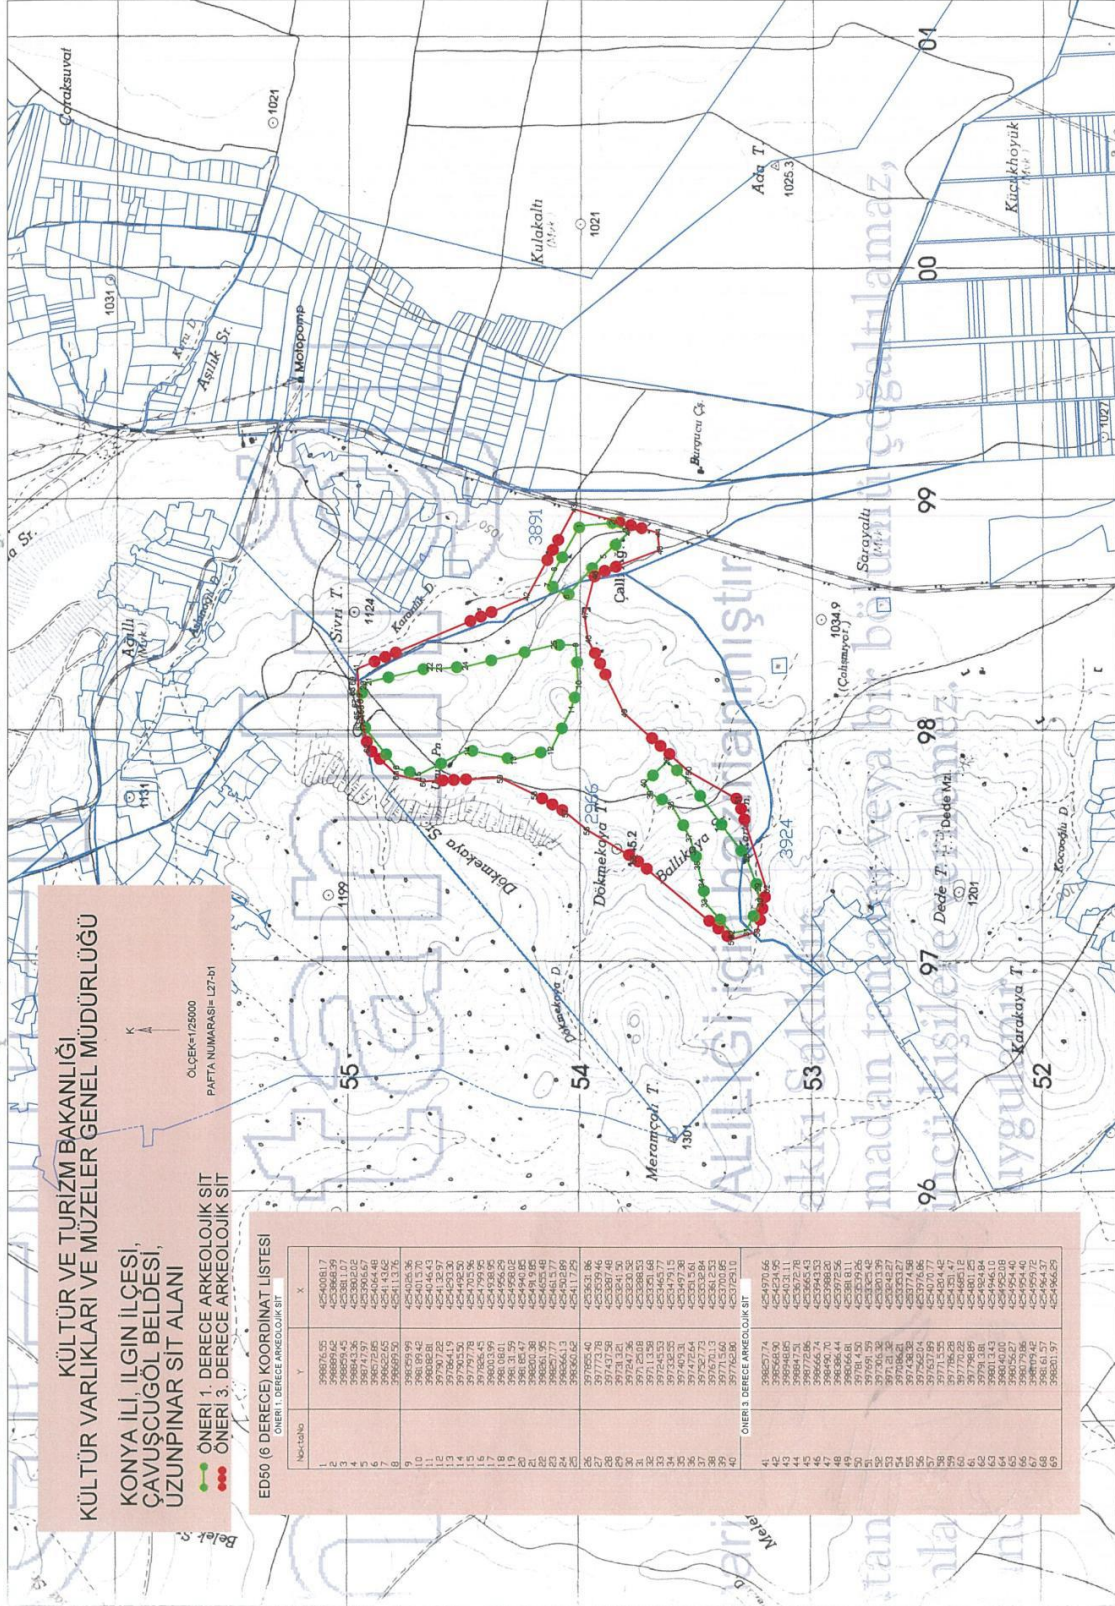

T.C.
KÜLTÜR VE TURİZM BAKANLIĞI
Konya Kültür Varlıklarını Koruma Bölge Kurulu

KARAR