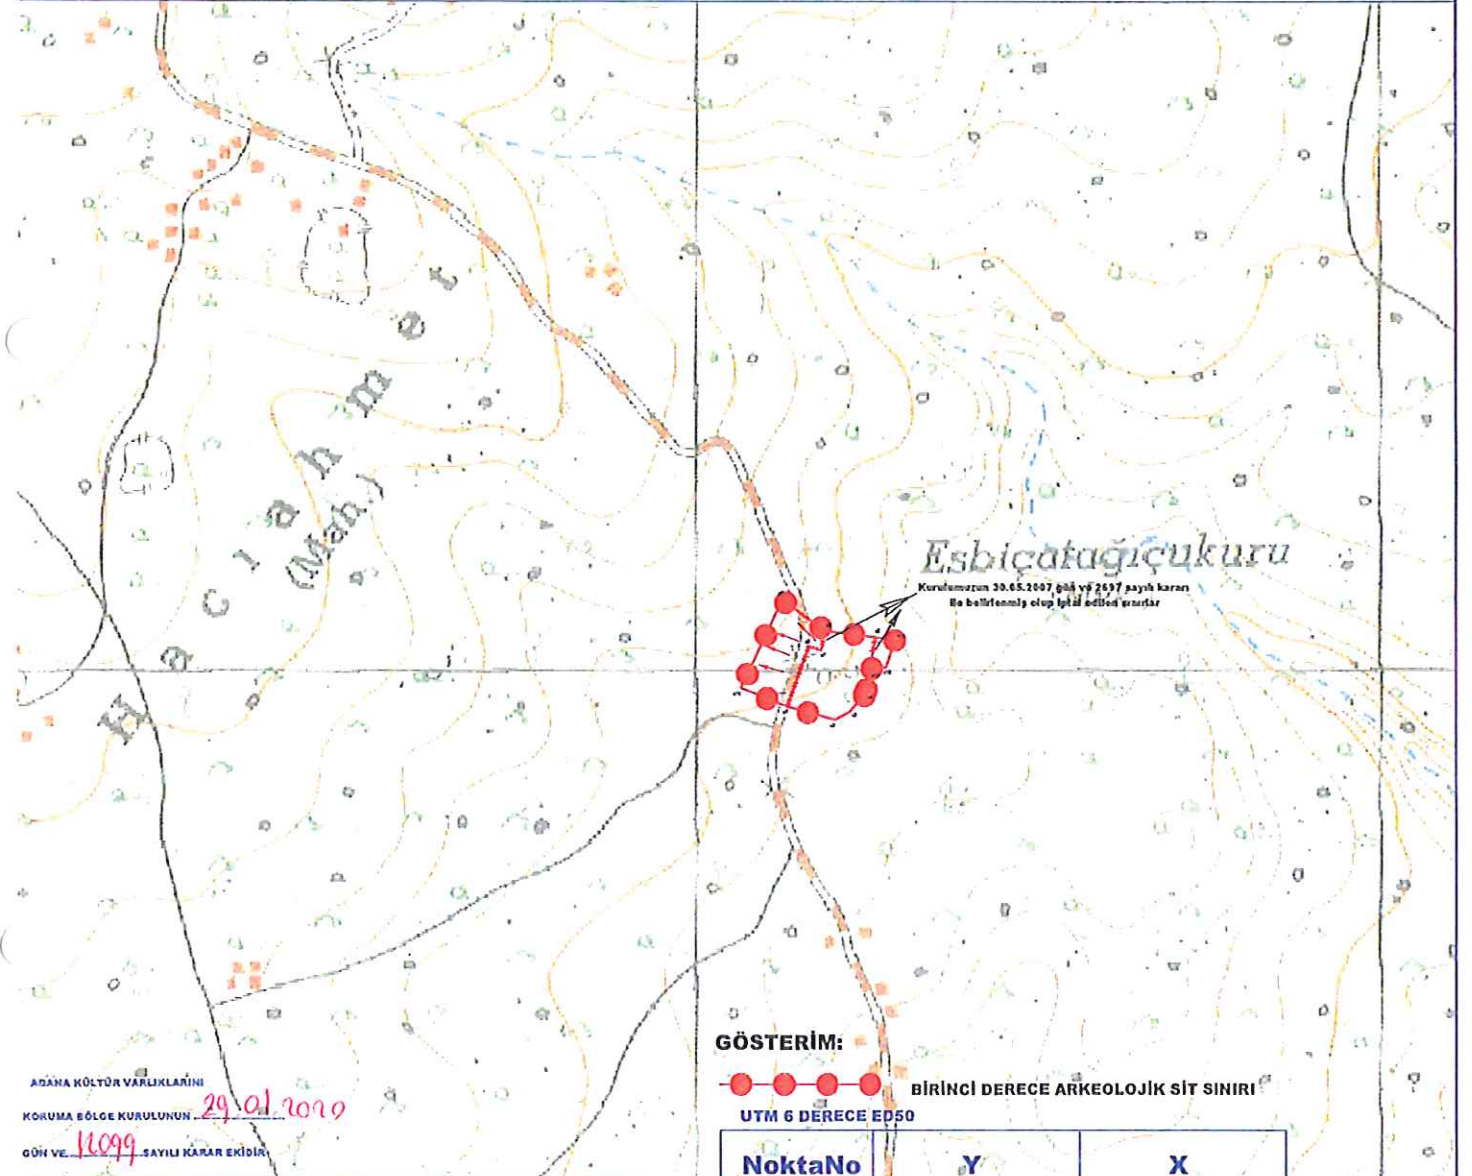

AVRUPA KONSEYİ	DOĞAL VE KÜLTÜREL VARLIKLARI KORUMA ENVANTERİ	D.K.V.K.E.	SİT	HARİTA NO:
T Ü R K İ Y E	KÜLTÜR VARLIKLARI VE MÜZELER GENEL MÜDÜRLÜĞÜ			
İLİ:	MERSİN	İLÇESİ: SİLİFKE	MAHALLE KÖY VEYA MEVKİL: KIZILISALI	KADASTRO : PAFTA: ADA: 101-106 Parsel
ADI	KIZILISALI ARKEOLOJİK ALANI			1099-750
GENEL TANIM : Mersin İli, Silifke İlçesi, Kızılısalı Mahallesi Solak Mevkiinde, kuzey-güney yönünde uzanan Kızılısalı Köyü yolunun doğu ve batısında bulunmaktadır. Oldukça çalılık, makilik ve kayalık zemine sahip, mevcutta bulunan 1. Derece Arkeolojik Sit Alanı sınırları dışında kalan alanda ana kayaya oyulmuş mezar (Kamazoryum), antik harman yeri, işlik ve islami mezarların olduğu tespit edilmiş ve öneri sit haritasına işlenmiştir.				
ŞİMDİKİ TEHLİKELER : KAÇAK KAZILAR				
ŞİMDİKİ DURUM :				
SİT POTANSİYELİ : 1. Derece Arkeolojik Sit Alanı			KORUMA DERECESİ: 1. Derece Arkeolojik Sit Alanı	
ŞİMDİKİ KORUMA : Korumasız			HAZIRLAYANLAR : 20.12.2019 Ömer AVCIBAŞI Arkeolog Özgür TOPBAŞ Arkeolog	
ÖNERİLEN KORUMA : Tescillenerek koruma altına alınması.			KONTROL EDEN : Mehmet CAVUS Bölge Koruma Müdürü	
YAYIN DİZİSİ :				
GÖZLEMLER :				
			REVİZYON G.M.E.E.A.Y.K ONAYI: / / 201...	

HARİTALAR, FOTOĞRAFLAR :

Adana Kültür Varlıklarını Koruma Bölge Kurulu Onayı

Başkan
Başkan Yard.
Üye
Üye
Üye
Üye
Üye
Üye

29.01.2020 gün. 12099 sayılı Karar Ekidir

ARKEOLOJİK SİT ALANI REVİZE HARİTASI

İLİ : MERSİN

İLÇESİ: SİLİFKE

MAHALLESİ: KIZILISALI

PAFTA: P32-A1-90

ÖLÇEK:1/10000

GÖSTERİM:

BİRİNCİ DERECE ARKEOLOJİK SİT SINIRI

UTM 6 DERECE EP50

NoktaNo	Y	X
S9	597125.461	4037103.862
S10	597066.091	4036975.593
S11	597290.572	4037047.466
S12	597277.446	4037005.276
S13	597253.915	4037004.255
s1	597132.906	4036949.310
s2	597202.362	4036930.696
s3	597223.797	4036942.039
s4	597247.866	4036968.984
s5	597261.605	4037049.093
s6	597189.722	4037058.448
s7	597181.801	4037030.453
s8	597164.992	4037037.505