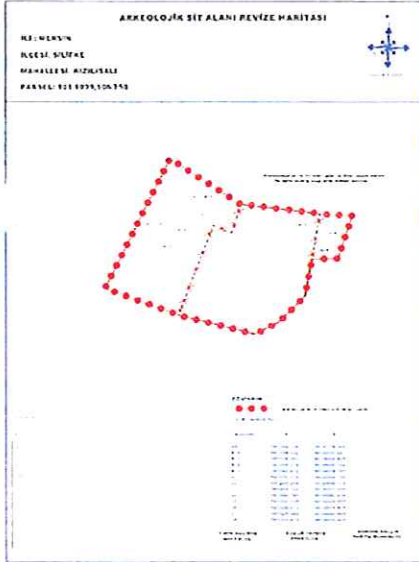

AVRUPA KONSEYİ	DOĞAL VE KÜLTÜREL VARLIKLARI KORUMA ENVANTERİ	D.K.V.K.E.	SİT	HARİTA NO:
T Ü R K İ Y E	KÜLTÜR VARLIKLARI VE MÜZELER GENEL MÜDÜRLÜĞÜ			
İLİ:	MERSİN	İLÇESİ: SİLİFKE	MAHALLE KÖY VEYA MEVKİL: KIZILISALI	KADASTRO : PAFTA: ADA: 101-106 Parsel
ADI	KIZILISALI ARKEOLOJİK ALANI			1099-750
GENEL TANIM : Mersin İli, Silifke İlçesi, Kızılısalı Mahallesi Solak Mevkiinde, kuzey-güney yönünde uzanan Kızılısalı Köyü yolunun doğu ve batısında bulunmaktadır. Oldukça çalılık, makilik ve kayalık zemine sahip, mevcutta bulunan 1. Derece Arkeolojik Sit Alanı sınırları dışında kalan alanda ana kayaya oyulmuş mezar (Kamazoryum), antik harman yeri, işlik ve islami mezarların olduğu tespit edilmiş ve öneri sit haritasına işlenmiştir.				
ŞİMDİKİ TEHLİKELER : KAÇAK KAZILAR				
ŞİMDİKİ DURUM :				
SİT POTANSİYELİ : 1. Derece Arkeolojik Sit Alanı			KORUMA DERECESİ: 1. Derece Arkeolojik Sit Alanı	
ŞİMDİKİ KORUMA : Korumasız			HAZIRLAYANLAR : 20.12.2019 Ömer AVCIBAŞI Arkeolog Özgür TOPBAŞ Arkeolog	
ÖNERİLEN KORUMA : Tescillenerek koruma altına alınması.			KONTROL EDEN : Mehmet CAVUS Bölge Koruma Müdürü	
YAYIN DİZİSİ :				
GÖZLEMLER :				
			REVİZYON G.M.E.E.A.Y.K ONAYI: / / 201...	

HARİTALAR, FOTOĞRAFLAR :

Adana Kültür Varlıklarını Koruma Bölge Kurulu Onayı

Başkan
Başkan Yard.
Üye
Üye
Üye
Üye
Üye
Üye

29.01.2020 gün. 12099 sayılı Karar Ekidir

ARKEOLOJİK SİT ALANI REVİZE HARİTASI

İLİ : MERSİN

İLÇESİ: SİLİFKE

MAHALLESİ: KIZILISALI

PAFTA: P32-A1-90

ÖLÇEK:1/10000

GÖSTERİM:

BİRİNCİ DERECE ARKEOLOJİK SİT SINIRI

UTM 6 DERECE EP50

NoktaNo	Y	X
S9	597125.461	4037103.862
S10	597066.091	4036975.593
S11	597290.572	4037047.466
S12	597277.446	4037005.276
S13	597253.915	4037004.255
s1	597132.906	4036949.310
s2	597202.362	4036930.696
s3	597223.797	4036942.039
s4	597247.866	4036968.984
s5	597261.605	4037049.093
s6	597189.722	4037058.448
s7	597181.801	4037030.453
s8	597164.992	4037037.505