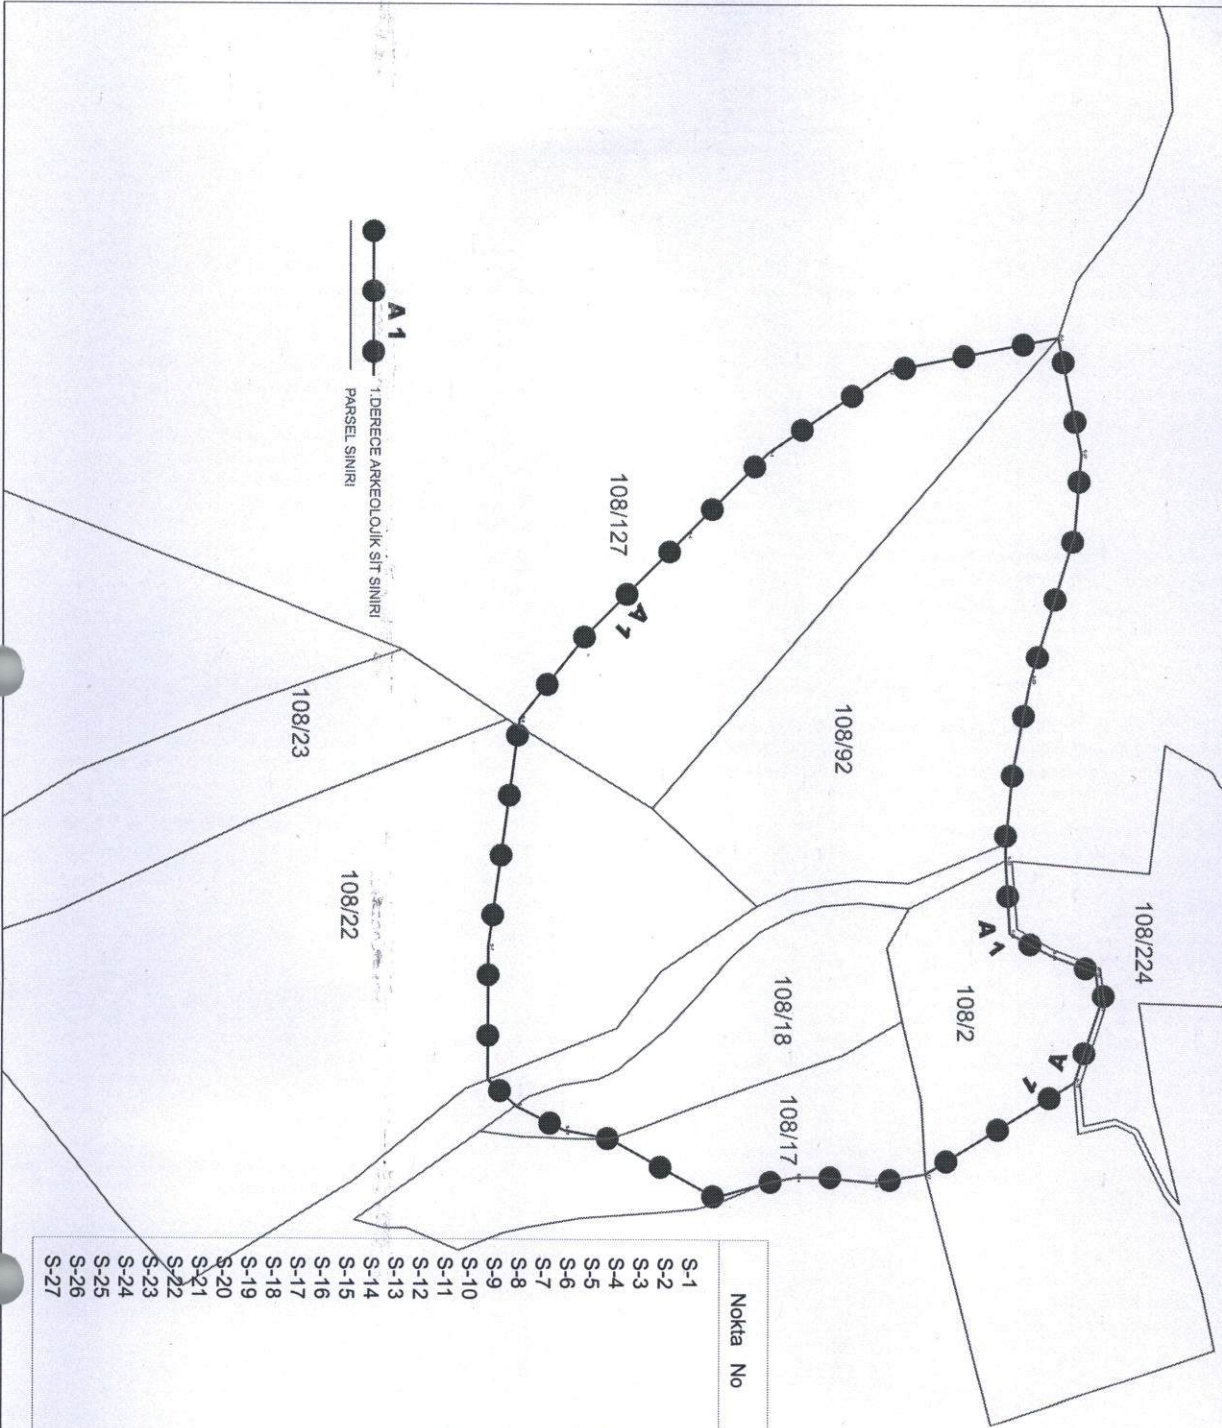

ARDAHAN İLİ HANAK İLÇESİ ALAĞAÇI KÖYÜNDEKİ
COTSUYU II YERLEŞİM ALANININ 1.DERECE ARKEOLOJİK SİT SINIRI

Nokta No	Y	X
S-1	569810.246	4563843.673
S-2	569820.393	4563793.231
S-3	569844.792	4563757.327
S-4	569869.227	4563732.892
S-5	569898.983	4563703.135
S-6	569924.223	4563682.993
S-7	569992.115	4563673.812
S-8	570031.520	4563673.812
S-9	570039.438	4563682.481
S-10	570046.361	4563696.698
S-11	570048.914	4563710.454
S-12	570066.240	4563741.953
S-13	570061.887	4563757.228
S-14	570060.124	4563766.097
S-15	570060.049	4563773.871
S-16	570061.578	4563789.436
S-17	570058.912	4563804.960
S-18	570031.645	4563849.126
S-19	570008.924	4563856.683
S-20	569998.870	4563855.476
S-21	569993.965	4563842.101
S-22	569987.372	4563829.820
S-23	569965.575	4563828.500
S-24	569939.552	4563830.472
S-25	569911.820	4563835.760
S-26	569866.916	4563848.677
S-27	569844.571	4563850.665

KARS K.V.K.B.K.'nın 30.01.2023
Tarih ve 3230 sayılı karar ekidir.