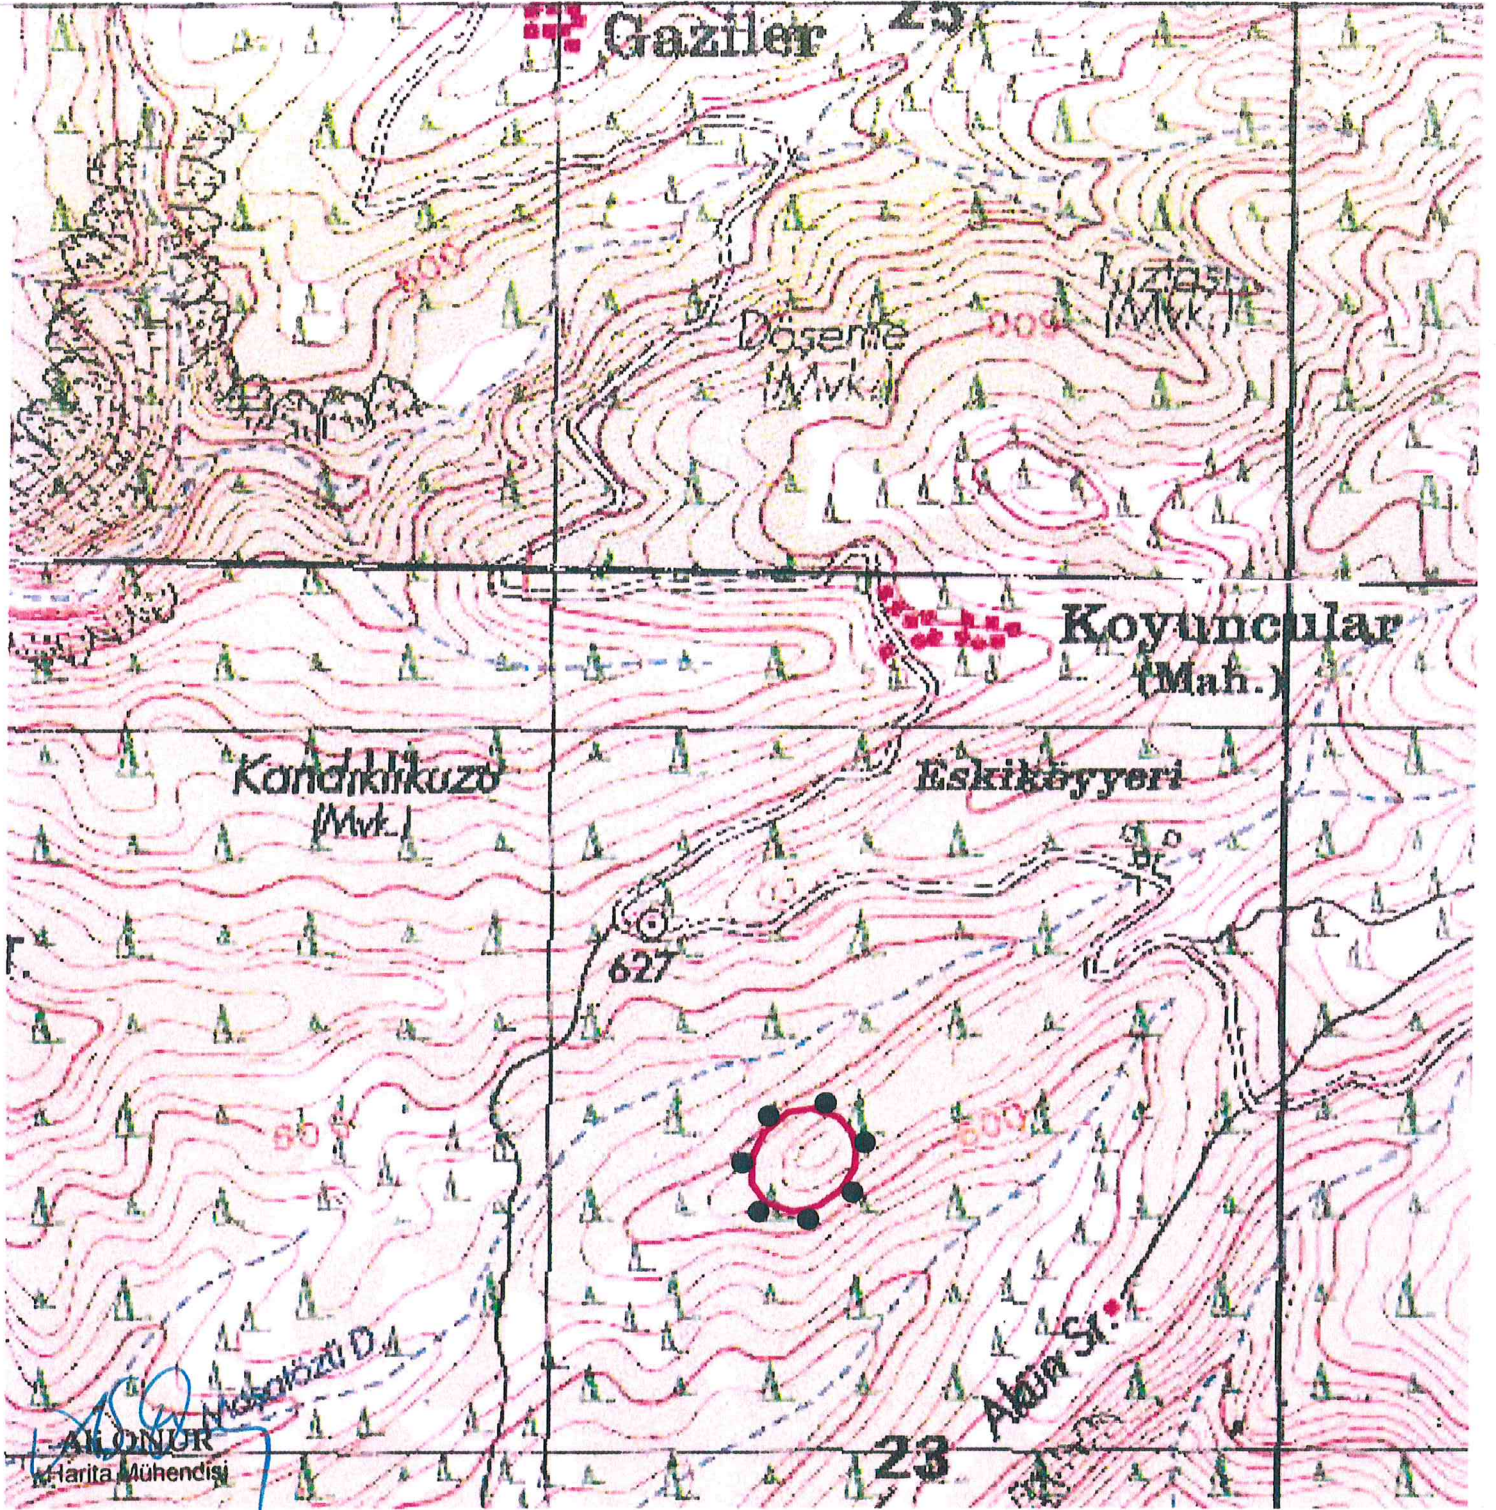

Harita Mühendisi

ANTALYA İLİ, MANAVGAT İLÇESİ GAZİLER MAHALLESİ KANDIKLIKUZU MEVKİİ		
I.DERECE ARKEOLOJİK SİT ALANI SINIR KOORDİNATLARI UTM 6 DERECE, ED-50, DOM:33		
NoktaNo	Y	X
1ARKSIT/1	339421.220	4123418.246
1ARKSIT/2	339419.743	4123394.714
1ARKSIT/3	339416.494	4123443.058
1ARKSIT/4	339402.512	4123365.176
1ARKSIT/5	339398.180	4123464.917
1ARKSIT/6	339372.974	4123343.022
1ARKSIT/7	339360.962	4123476.732
1ARKSIT/8	339338.513	4123334.653
1ARKSIT/9	339330.242	4123472.006
1ARKSIT/10	339299.522	4123347.354
1ARKSIT/11	339296.568	4123443.058
1ARKSIT/12	339281.799	4123410.566
1ARKSIT/13	339280.618	4123373.939

GÖSTERİM

●●●●● I.DERECE ARKEOLOJİK SİT ALANI SINIRI
PAFTA : N26 D2 - N26 A3
ÖLÇEK : 1/10000

Antalya Kültür Varlıklarını
Koruma Bölge Kurulu'nun
15.05.2018 Tarih ..... 37.01. sayılı
Karar Ekidir.

Kültür ve Tabii Varlıkların Koruma Bölge Kurulu Müdürlüğü	
Tarih	Sayı
30.04.2018	370728