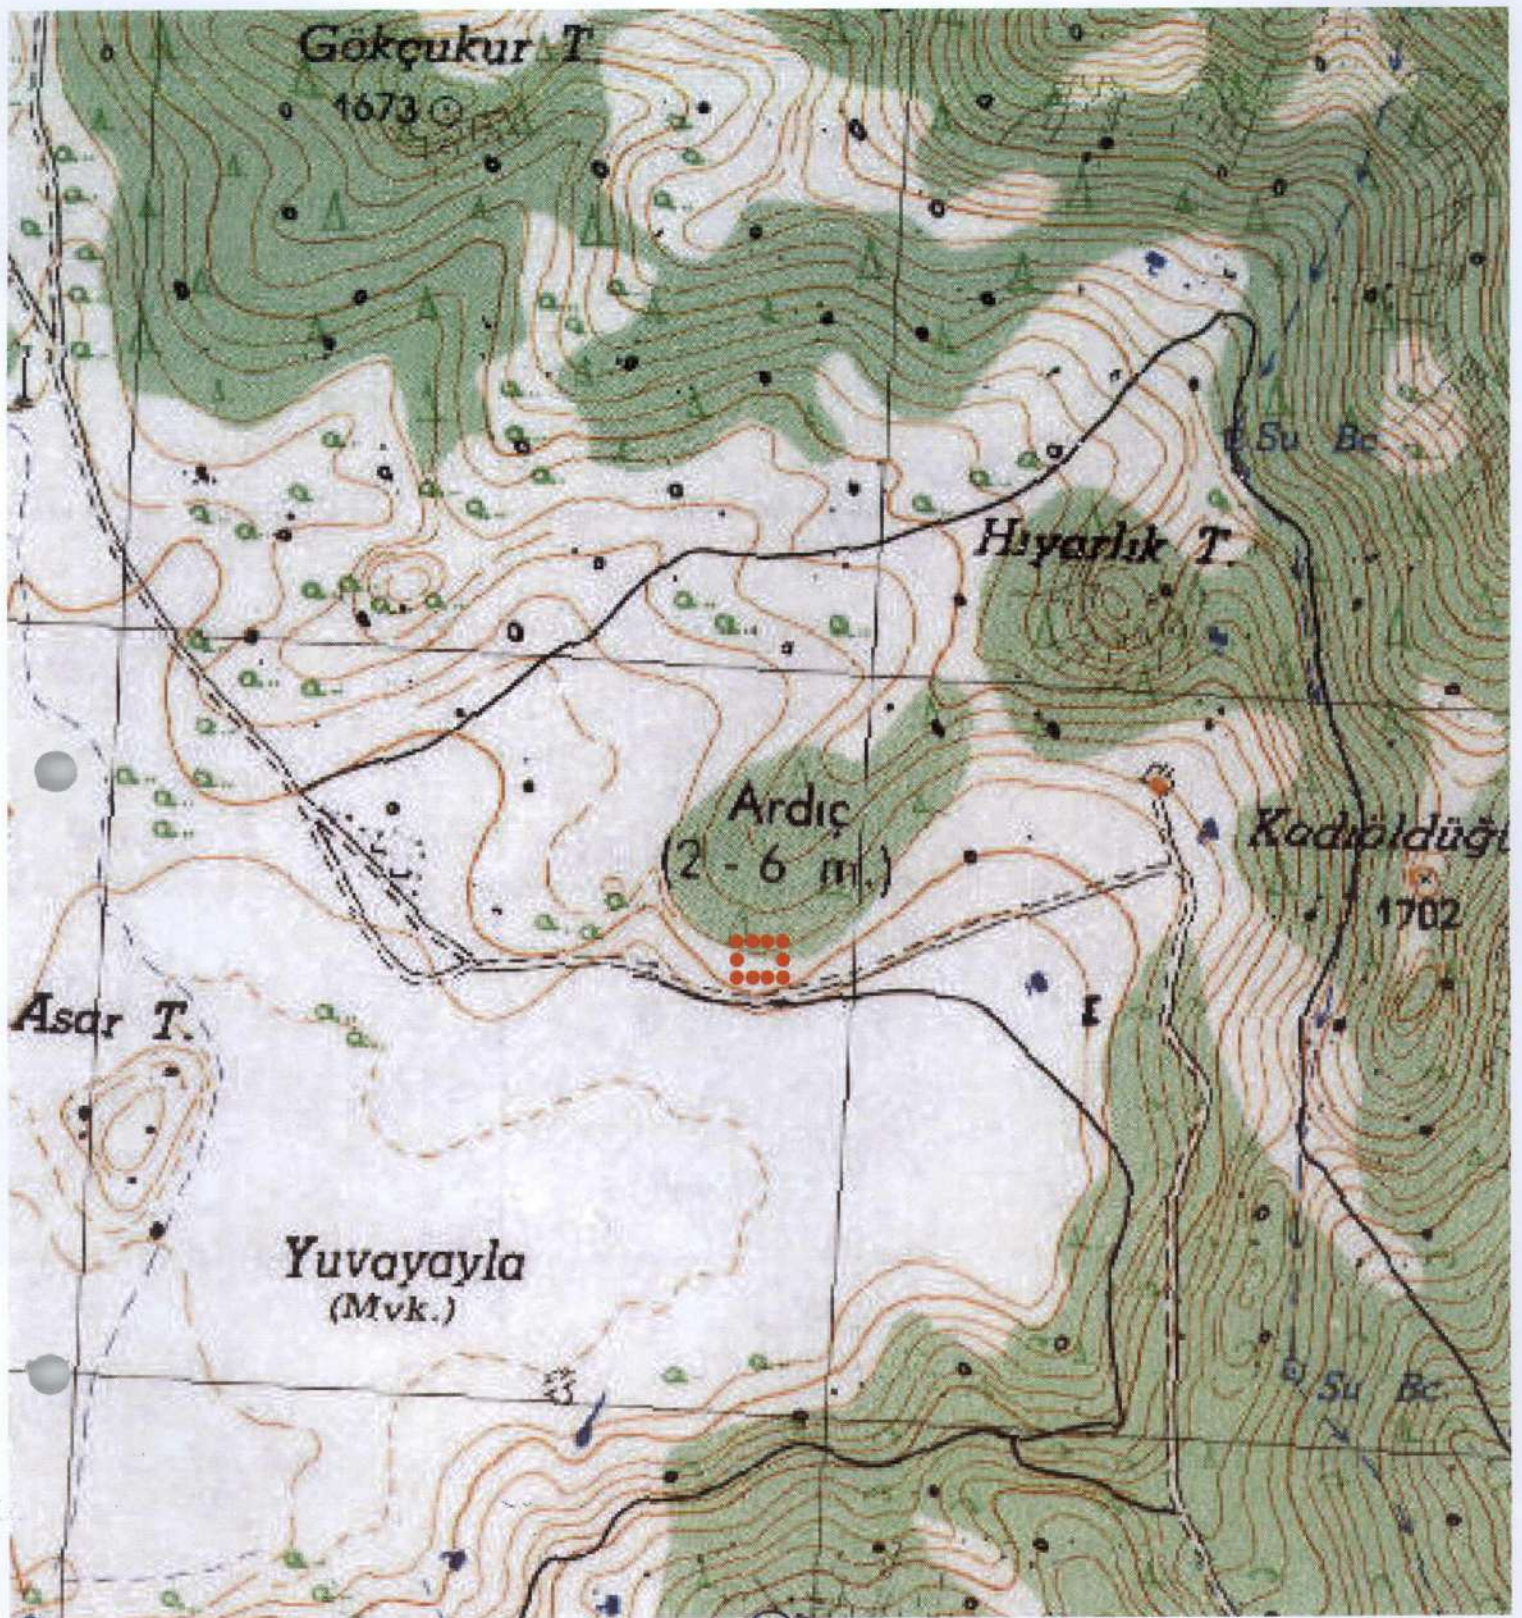

Üye

Durmuş ALTAN
Elmalı Bld Tem.
İMZA

Üye

Fatma ÖZCAN
Elmalı Müze Md.V.
İMZA

Üye

Ant.Orman Bölge Md.Tem
(BULUNMADI)

KÜLTÜR VARLIĞI KORUMA ALANI
SINIR KOORDİNATLARI
UTM 6 DERECE, ED-50, DOM : 33

NoktaNo	Y	X
KA_1	207030.19	4070206.74
KA_2	207090.19	4070206.74
KA_3	207090.19	4070156.74
KA_4	207030.19	4070156.74