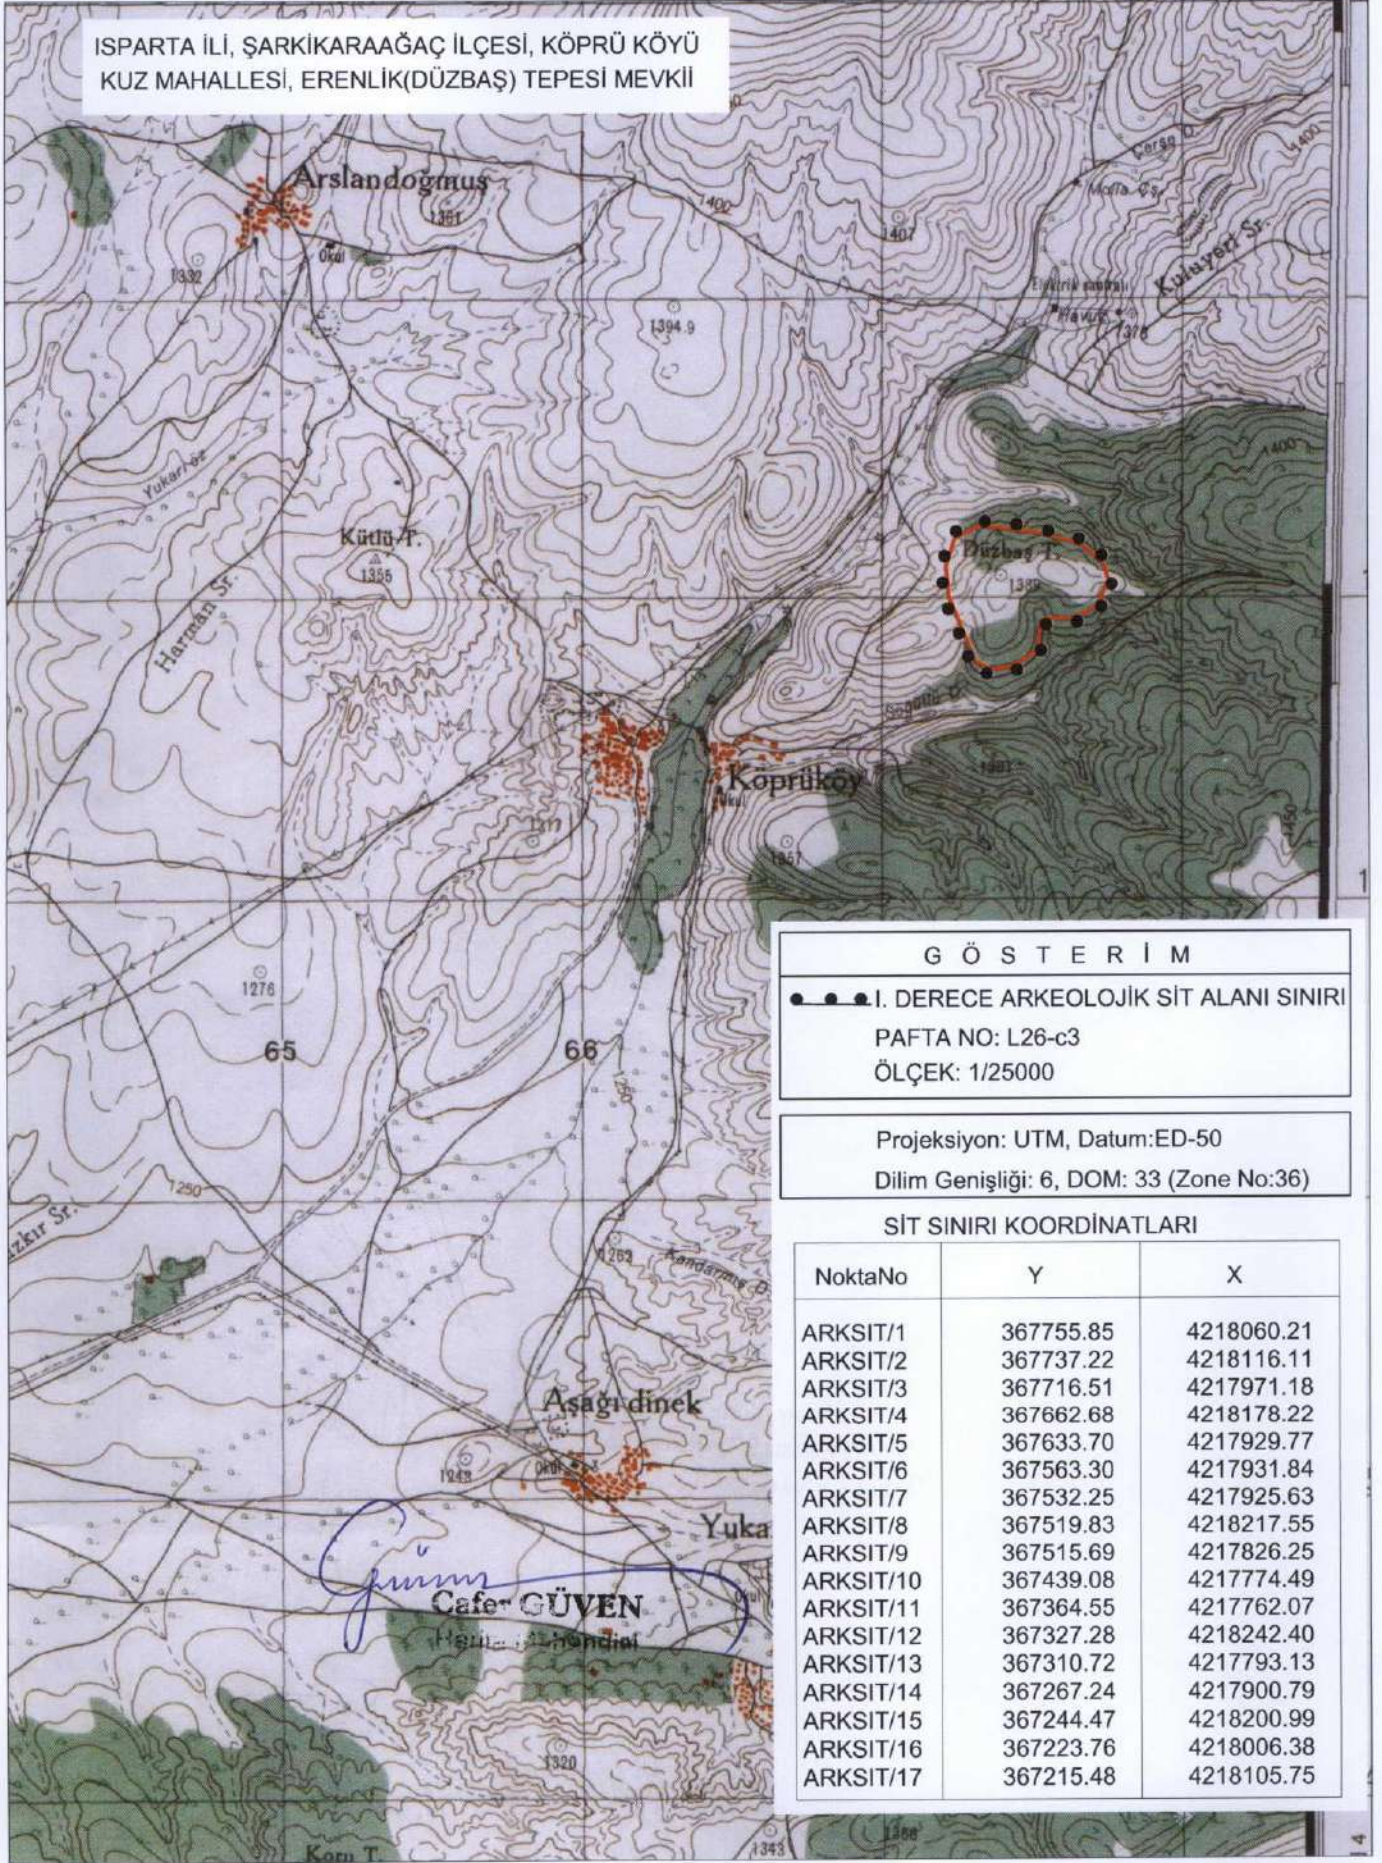

Isparta İli, Şarkikaraağaç İlçesi, Köprü Köyü, Kuz Mahallesi, Erenlik (Düzbaş) Tepesi Mevkiinde yer alan ve Antalya Kültür ve Tabiat Varlıklarını Koruma Kurulunun 16.10.2001 tarih ve 5176 sayılı kararı ile tescil edilerek 1/25000 ölçekli haritada sınırları uygun bulunan I.Derece Arkeolojik Sit Alanı sınırlarının, bu alanlarda yapılacak her türlü uygulamaların hassas ve doğru olarak yürütülebilmesi amacıyla sayısallaştırılarak güncellendiği kararımız eki 1/25 000 ölçekli haritanın uygun bulunduğu (olumlu),

Üye

Üye

ISPARTA İLİ, ŞARKIKARAAĞAÇ İLÇESİ, KÖPRÜ KÖYÜ
KUZ MAHALLESİ, ERENLİK(DÜZBAŞ) TEPEŚİ MEVKİİ

G Ö S T E R İ M

●●●●● I. DERECE ARKEOLOJİK SİT ALANI SINIRI

PAFTA NO: L26-c3

ÖLÇEK: 1/25000

Projeksiyon: UTM, Datum: ED-50

Dilim Geniřliđi: 6, DOM: 33 (Zone No:36)

SİT SINIRI KOORDİNATLARI

NoktaNo	Y	X
ARKSİT/1	367755.85	4218060.21
ARKSİT/2	367737.22	4218116.11
ARKSİT/3	367716.51	4217971.18
ARKSİT/4	367662.68	4218178.22
ARKSİT/5	367633.70	4217929.77
ARKSİT/6	367563.30	4217931.84
ARKSİT/7	367532.25	4217925.63
ARKSİT/8	367519.83	4218217.55
ARKSİT/9	367515.69	4217826.25
ARKSİT/10	367439.08	4217774.49
ARKSİT/11	367364.55	4217762.07
ARKSİT/12	367327.28	4218242.40
ARKSİT/13	367310.72	4217793.13
ARKSİT/14	367267.24	4217900.79
ARKSİT/15	367244.47	4218200.99
ARKSİT/16	367223.76	4218006.38
ARKSİT/17	367215.48	4218105.75