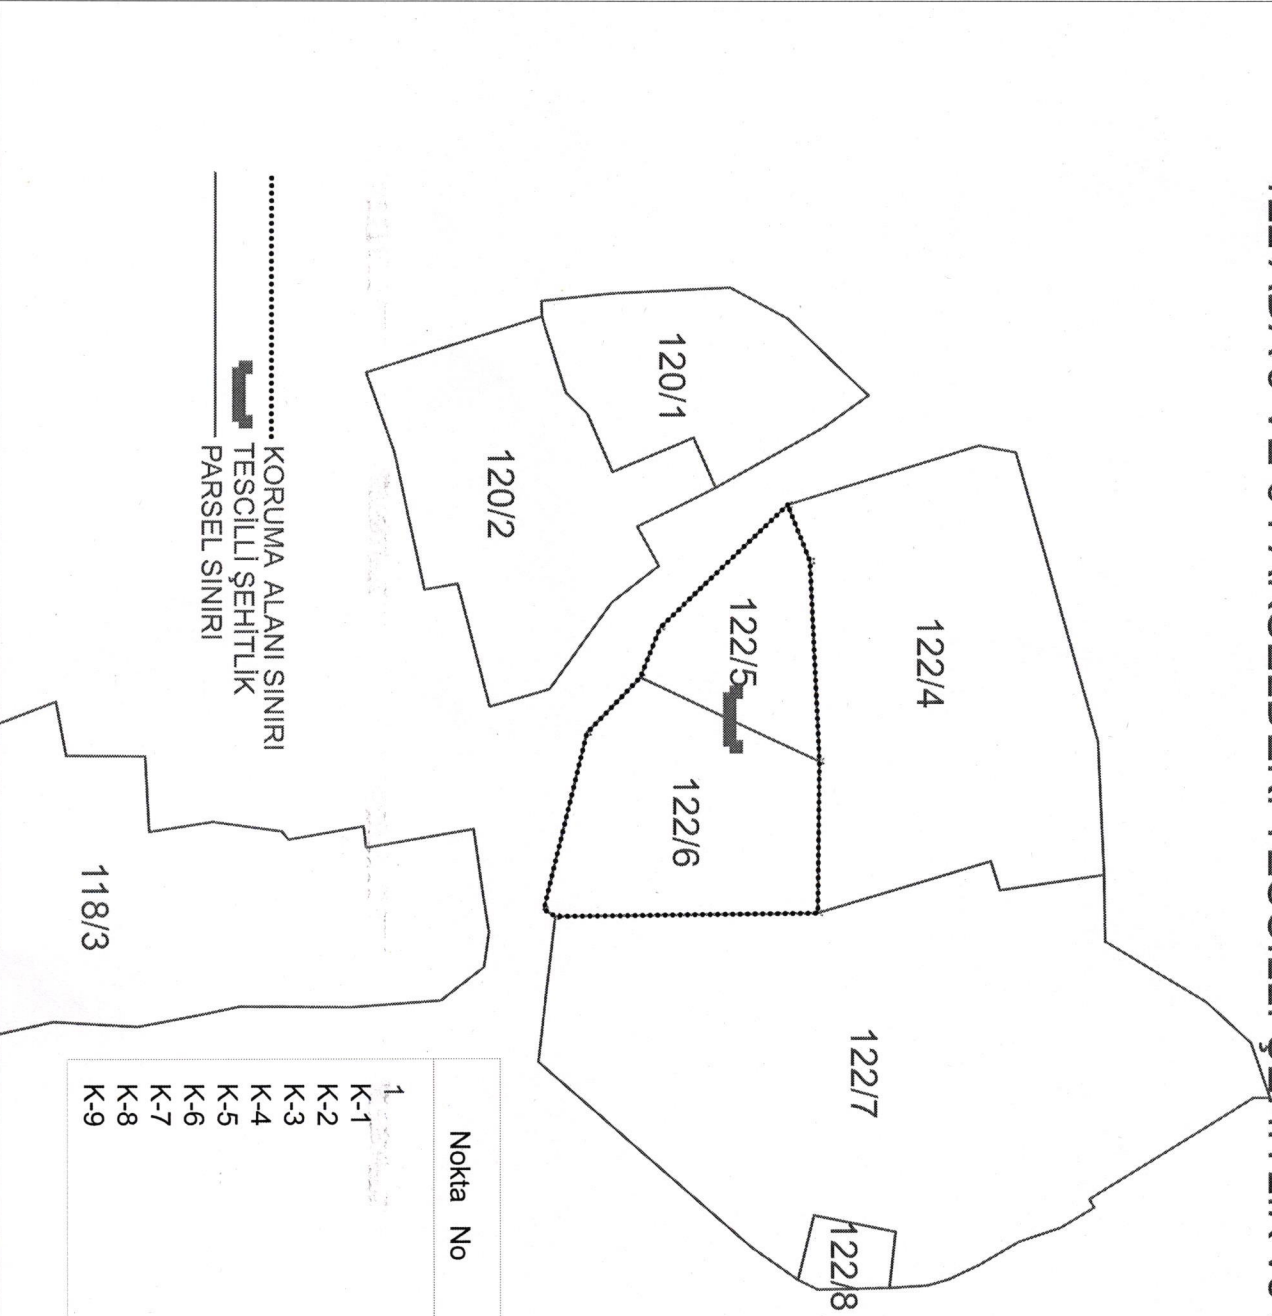

İĞDIR İLİ TUZLUCA İLÇESİ GEDİKLİ KÖYÜ
122 ADA 5 VE 6 PARSELDEKİ TESCİLLİ ŞEHİTLİK VE KORUMA ALANI

Nokta No	Y	X
1	387225.229	4415565.958
K-1	387209.184	4415570.328
K-2	387218.349	4415560.689
K-3	387222.084	4415559.178
K-4	387226.194	4415555.138
K-5	387239.414	4415551.878
K-6	387239.944	4415552.748
K-7	387239.735	4415572.613
K-8	387228.374	4415572.738
K-9	387213.424	4415572.008

ED-50_3_45

KARS K.V.K.B.K.'nın 25.05.2023

3813 Savılı karar ektir.