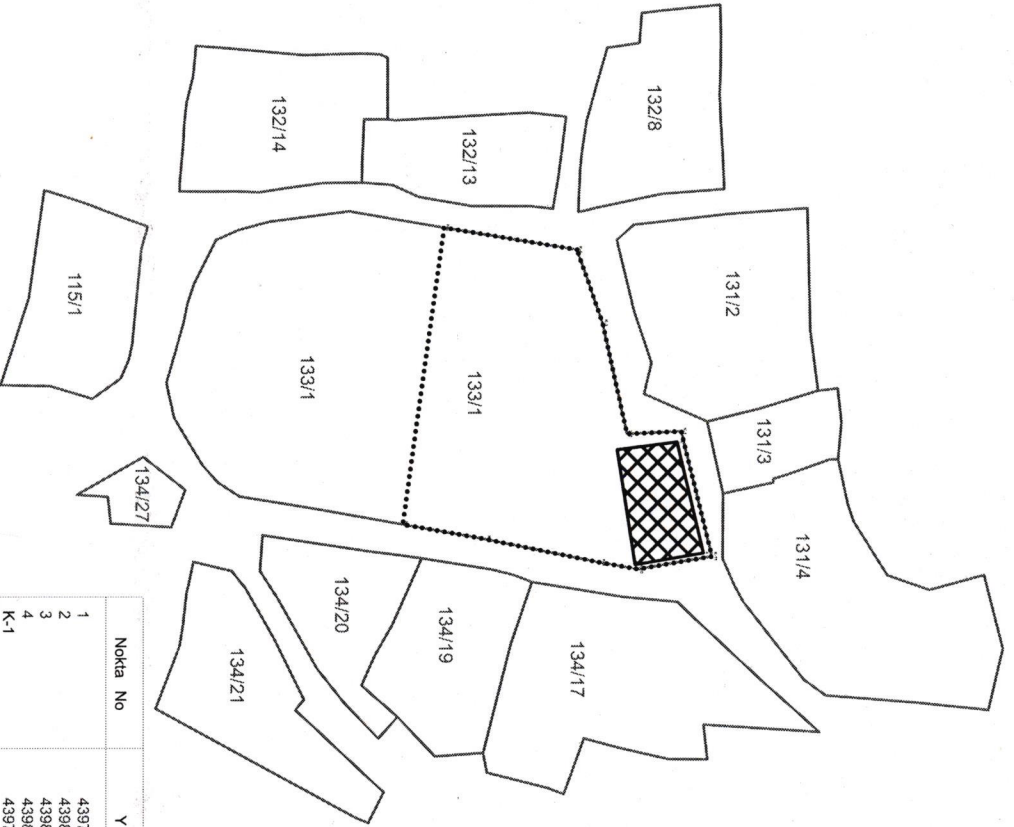

İĞDIR İLİ KARAKOYUNLU İLÇESİ KOÇKIRAN KÖYÜ
133 ADA 1 PARSELDEKİ TESCİLLİ KOÇKIRAN KÖYÜ CAMİİ ve KORUMA ALANI

..... KORUMA ALANI SINIRI
TESCİLLİ KOÇKIRAN KÖYÜ CAMİİ
PARSEL SINIRI

Nokta No	Y	X
1	439799.211	4433813.919
2	439800.909	4433800.620
3	439826.310	4433804.594
4	439823.737	4433819.745
K-1	439796.866	4433814.834
K-2	439797.426	4433802.794
K-3	439772.909	4433797.332
K-4	439756.703	4433791.563
K-5	439751.848	4433761.893
K-6	439817.376	4433752.734
K-7	439820.614	4433771.240
K-8	439825.824	4433796.828
K-10	439827.301	4433805.231
K-11	439824.514	4433821.542

ED-50_3_45

KARS K.V.K.B.K.'nın 25.05.2023
Tarih ve 3816 sayılı karar ekidir.