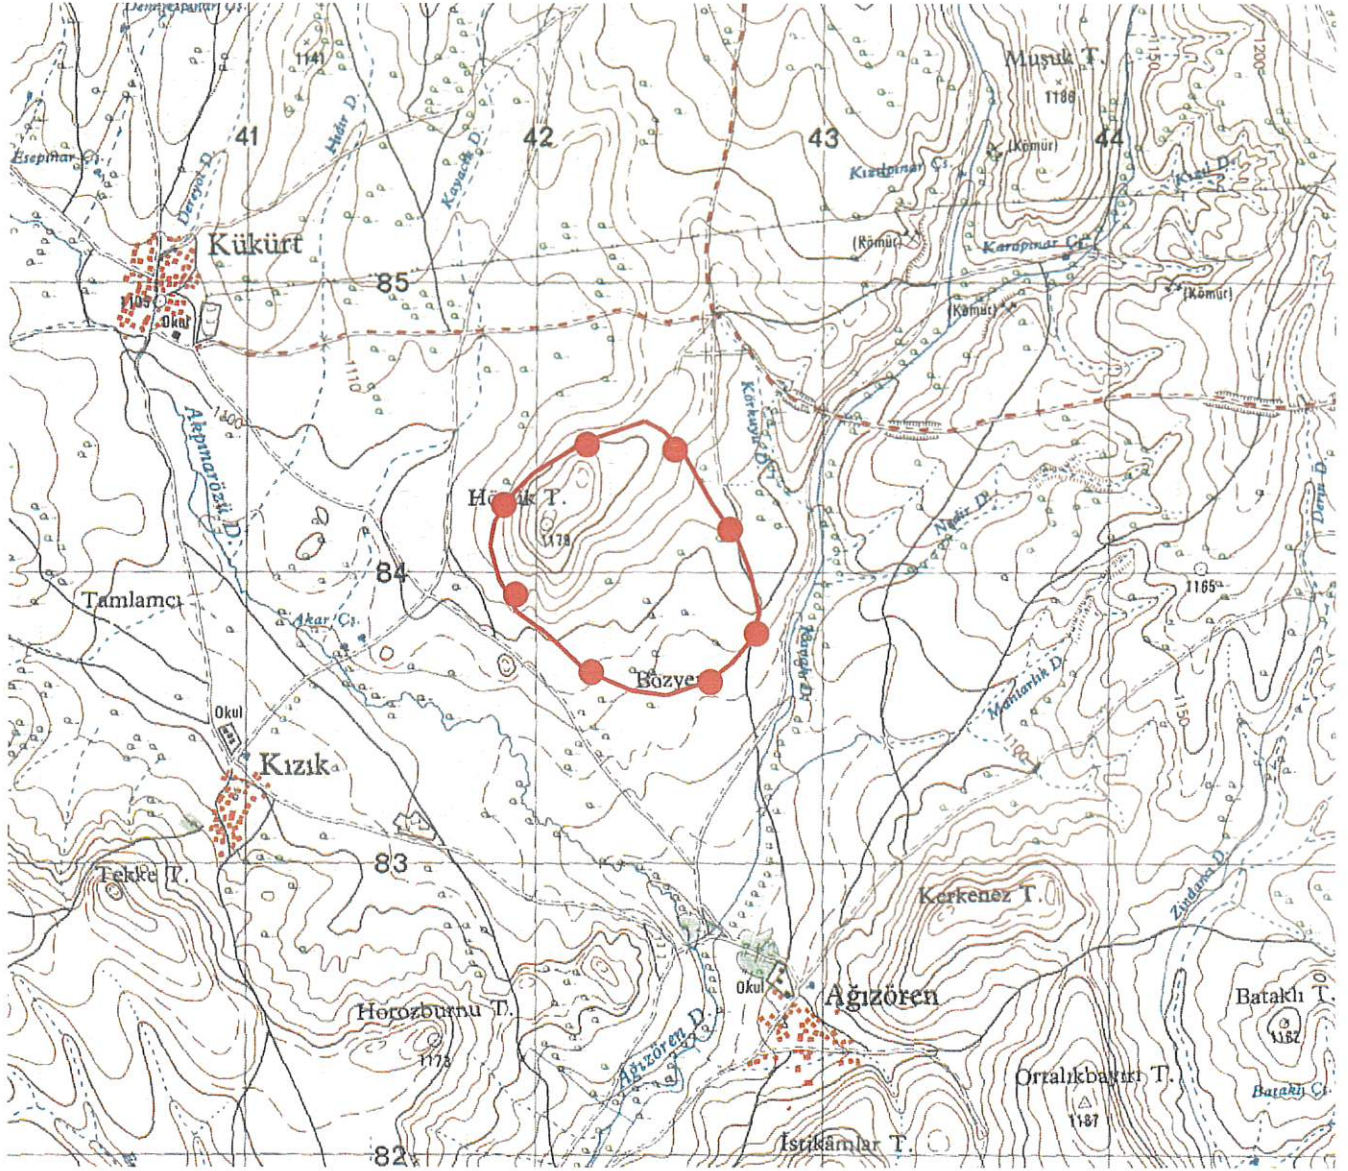

Kütahya ili, Merkez ilçesi, Ağızören köyünde yer alan Höyüktepe Höyük ve Nekropolü 1. Derece Arkeolojik Sit sınırlarının sayısallaştırılması çalışmalarına ilişkin; Kütahya Kültür Varlıklarını Koruma Bölge Kurulu Müdürlüğü uzmanlarınca hazırlanan 18.07.2023 tarihli rapor doğrultusunda hazırlanan revize sınırların uygun olduğuna ve alanın 1. Derece Arkeolojik Sit olarak tescil edilmesine; alana ilişkin düzenlenen 1/25000 ölçekli harita, kadastro haritası, tescil fişi ve şerh konulacak parseller listesinin onaylanmasına ve söz konusu alanda geçiş dönemi koruma esasları ve kullanma koşulları olarak Koruma Yüksek Kurulunun 05.11.1999 tarih ve 658 sayılı ilke kararının ilgili maddelerinin geçerli olduğuna, karar verildi.

KÜTAHYA İLİ, MERKEZ İLÇESİ, AĞIZÖREN KÖYÜ
HÖYÜKTEPE HÖYÜK VE NEKROPOLÜ
I. DERECE ARKEOLOJİK SİT ALANI

K
1/25000

Pafta Adı: I23C4

Alan : 604344.00 m²

I. Derece Arkeolojik Sit

UTM 6 derecelik dilime esas ITRF96
datumu koordinat değerleri

KÜTAHYA İLİ, MERKEZ İLÇESİ, AĞIZÖREN KÖYÜ
HÖYÜKTEPE HÖYÜK VE NEKROPOLÜ
I. DERECE ARKEOLOJİK SİT ALANI

Alan : 604344.00 m²
: I.Derece Arkeolojik Sit

UTM 3 derecelik dilime esas ITRF96
datumu koordinat değerleri