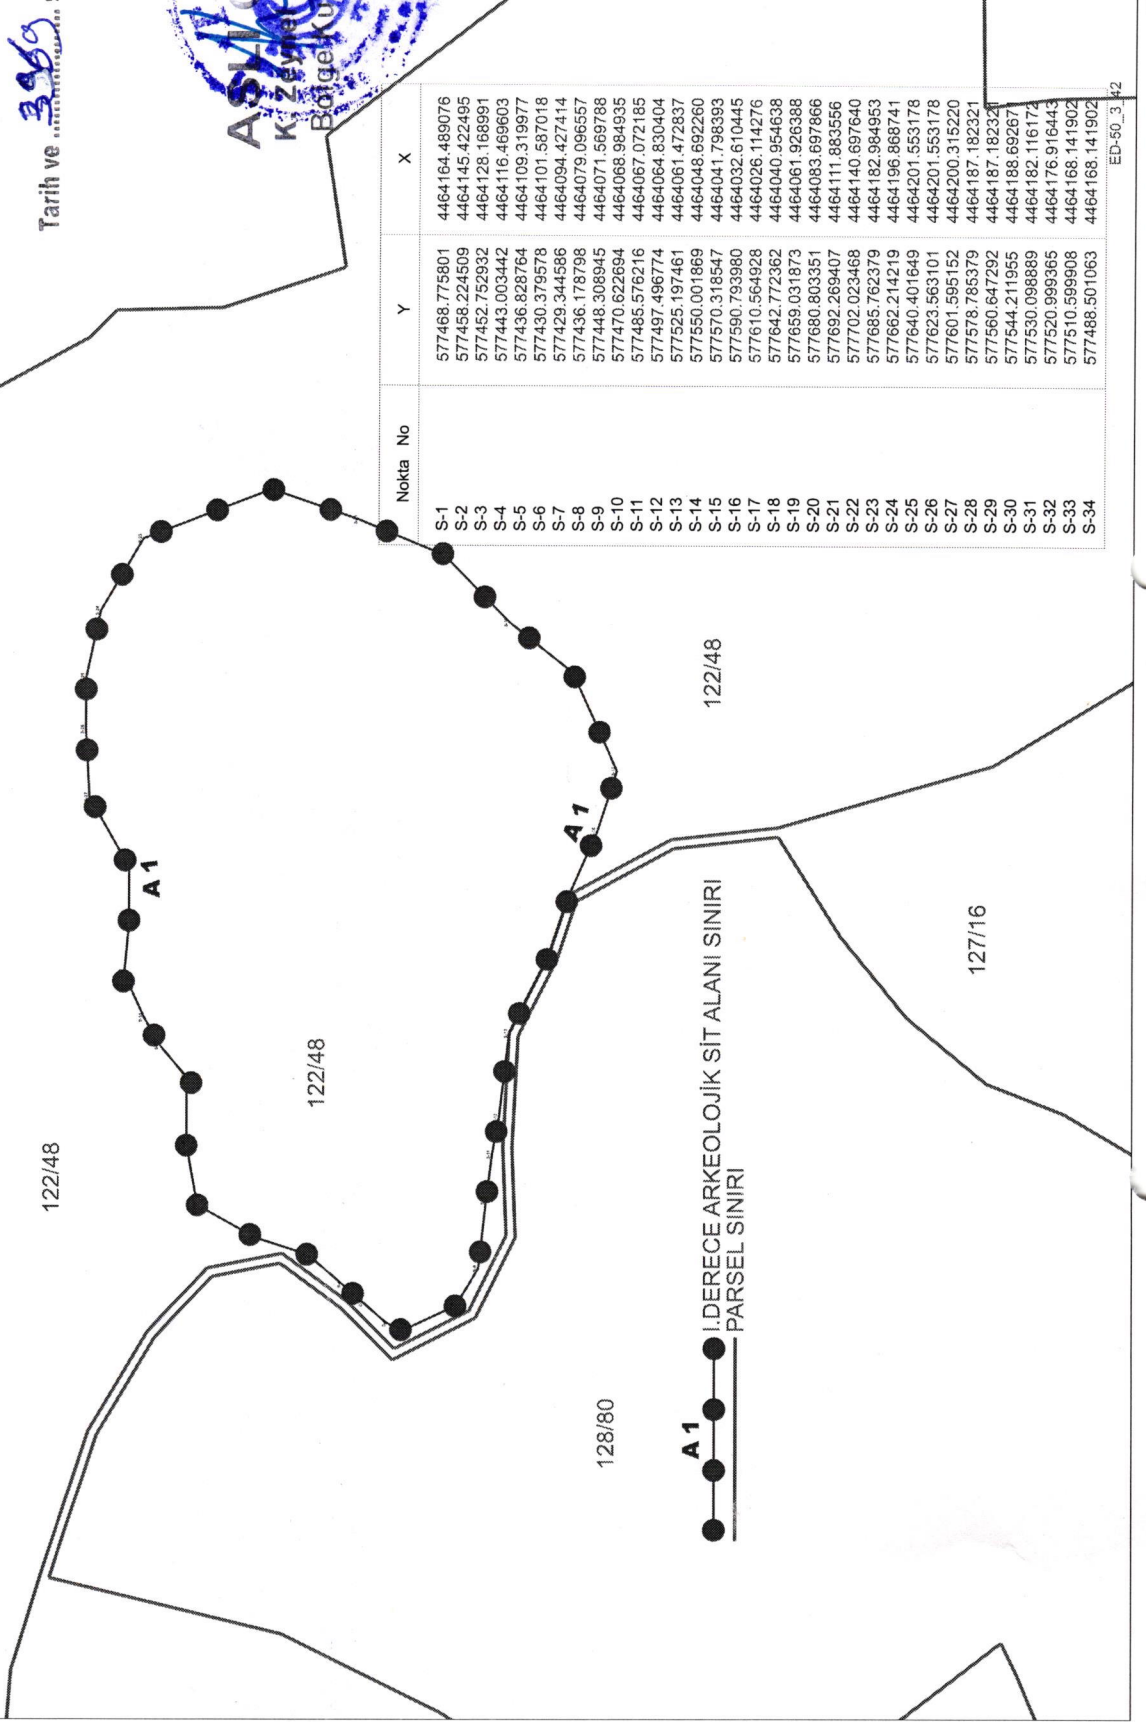

KARS İLİ SELİM İLÇESİ BÜYÜK ÖLÜKLÜ KÖYÜ  
122 ADA 48 PARSELDE YER ALAN BÜYÜK ÖLÜKLÜ KÖYÜ KALESİNİN I.DERECE ARKEOLOJİK SİT ALANI

122/48

122/48

128/80

122/48

I.DERECE ARKEOLOJİK SİT ALANI SINIRI  
PARSEL SINIRI

127/16

Nokta No	Y	X
S-1	577468.775801	4464164.489076
S-2	577458.224509	4464145.422495
S-3	577452.752932	4464128.168991
S-4	577443.003442	4464116.469603
S-5	577436.828764	4464109.319977
S-6	577430.379578	4464101.587018
S-7	577429.344586	4464094.427414
S-8	577436.178798	4464079.096557
S-9	577448.308945	4464071.569788
S-10	577470.622694	4464068.984935
S-11	577485.576216	4464067.072185
S-12	577497.496774	4464064.830404
S-13	577525.197461	4464061.472837
S-14	577550.001869	4464048.692260
S-15	577570.318547	4464041.798393
S-16	577590.793980	4464032.610445
S-17	577610.564928	4464026.114276
S-18	577642.772362	4464040.954638
S-19	577659.031873	4464061.926388
S-20	577680.803351	4464083.697866
S-21	577692.269407	4464111.883556
S-22	577702.023468	4464140.697640
S-23	577685.762379	4464182.984953
S-24	577662.214219	4464196.868741
S-25	577640.401649	4464201.553178
S-26	577623.563101	4464200.315220
S-27	577601.595152	4464187.182321
S-28	577578.785379	4464187.182321
S-29	577560.647292	4464188.692671
S-30	577544.211955	4464182.116174
S-31	577530.098889	4464176.916443
S-32	577520.999365	4464168.141902
S-33	577510.599908	4464168.141902
S-34	577488.501063	4464168.141902

ED-50\_3\_42

KARS K.V.K.B.K.'nın 11.12.2023

Tarih ve 399 sayılı karar ektir.

ASLİ MEMORİ  
K. Zeynep  
Bölge Kurulu