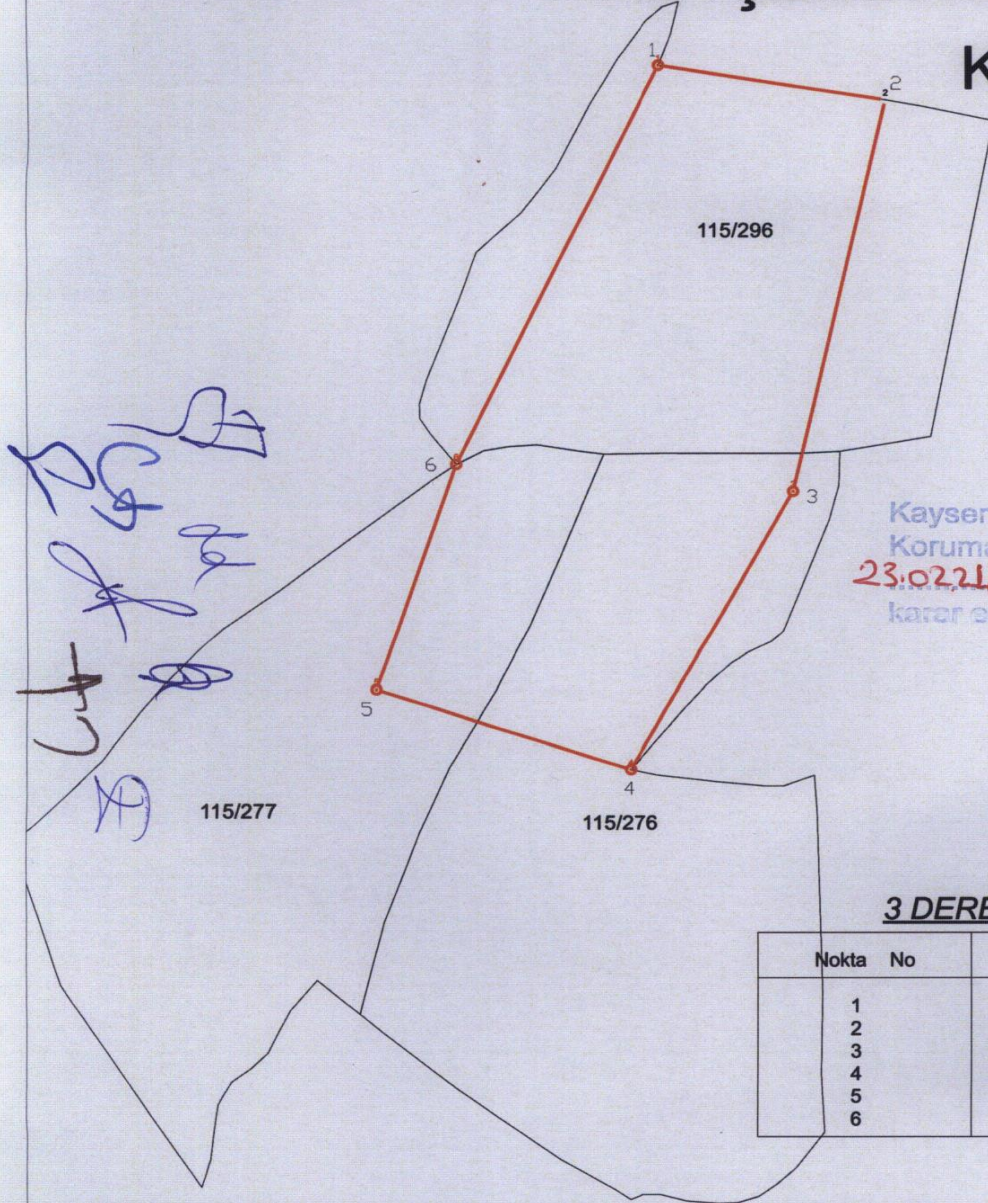

NEVŞEHİR İLİ GÜLŞEHİR İLÇESİ ALEMLİ KÖYÜ KALE MEVKİİ YERLEŞİM ALANI

Kayseri Kültür Varlıklarının
Koruma Bölge Kurulunun
23.02.24 Gün ve 7509 Sayılı
kararıdır.

2000

I. DERECE ARKEOLOJİK SİT ALANI
SİT ALANINDA KALAN PARSELLER
(115 ADA 276-277 VE 296 PARSELLER)

3 DERECELİK ITRF KOORDİNAT

6 DERECELİK ED50 KOORDİNAT

Nokta No	Y	X	Nokta No	Y	X
1	383885.570	4305914.773	1	644185.179	4304836.644
2	383950.134	4305904.157	2	644250.038	4304828.157
3	383923.853	4305785.920	3	644227.663	4304709.156
4	383877.558	4305701.008	4	644184.196	4304622.795
5	383804.883	4305725.607	5	644110.775	4304644.985
6	383827.923	4305794.207	6	644131.541	4304714.285