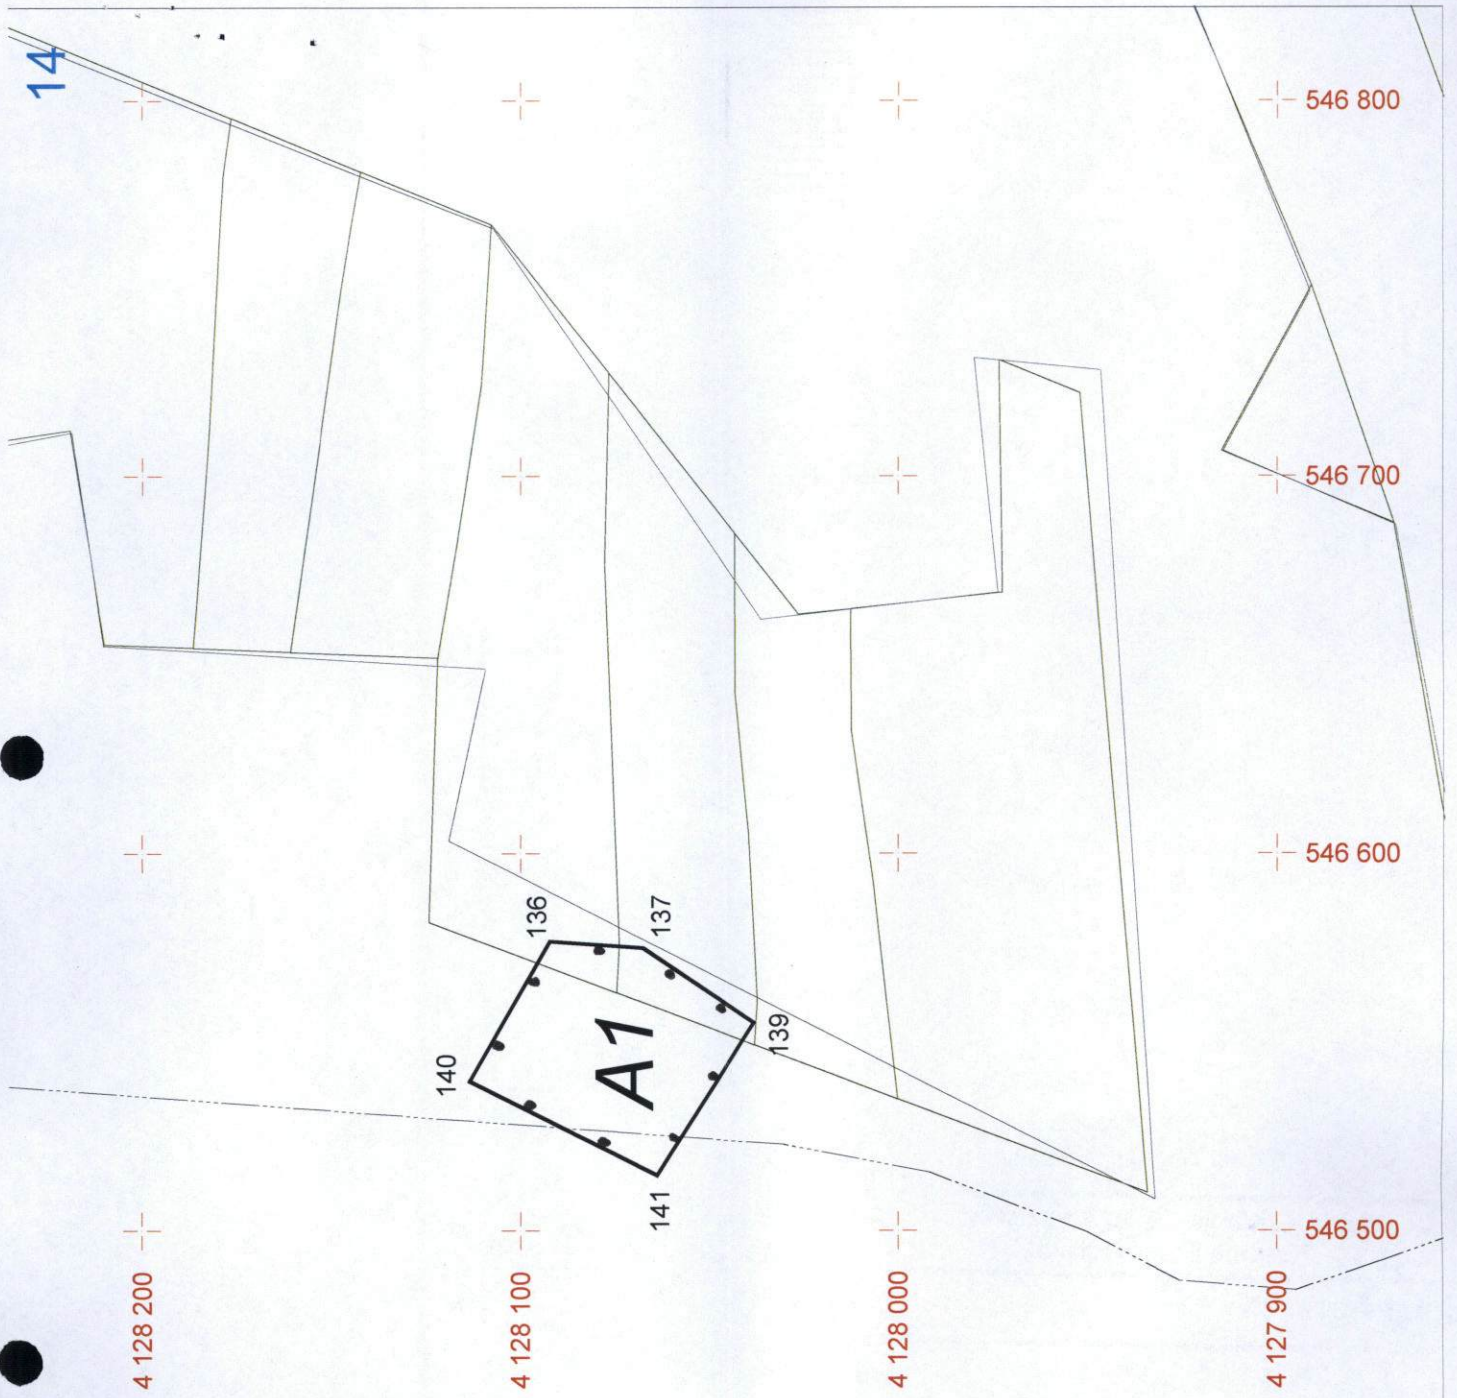

MUĞLA İLİ, MILAS İLÇESİ, KIZILAĞAÇ KÖYÜ,
ALAGÜN MEVKİİ KUZEYİ
ARKEOLOJİK SİT ALANI TESCİL HARİTASI

GÖSTERİM

1. DERECE ARKEOLOJİK SİT ALANI SINIRI

ÖLÇEK:1/2000

1. DERECE ARKEOLOJİK SİT ALANI SINIRI
KOORDİNATLARI (ED50-6 DER)

NoktaNo	Y	X
136	546577.219	4128092.413
137	546575.378	4128067.440
139	546555.137	4128037.472
140	546539.365	4128113.968
141	546513.866	4128063.759

Muğla Kültür Varlıklarını
Koruma Bölge Kurulunun
24.01.2014 gün ve 2270 sayılı
kararı ektir.

14

4 128 200

4 128 100

4 128 000

4 127 900

546 500

546 600

546 700

546 800