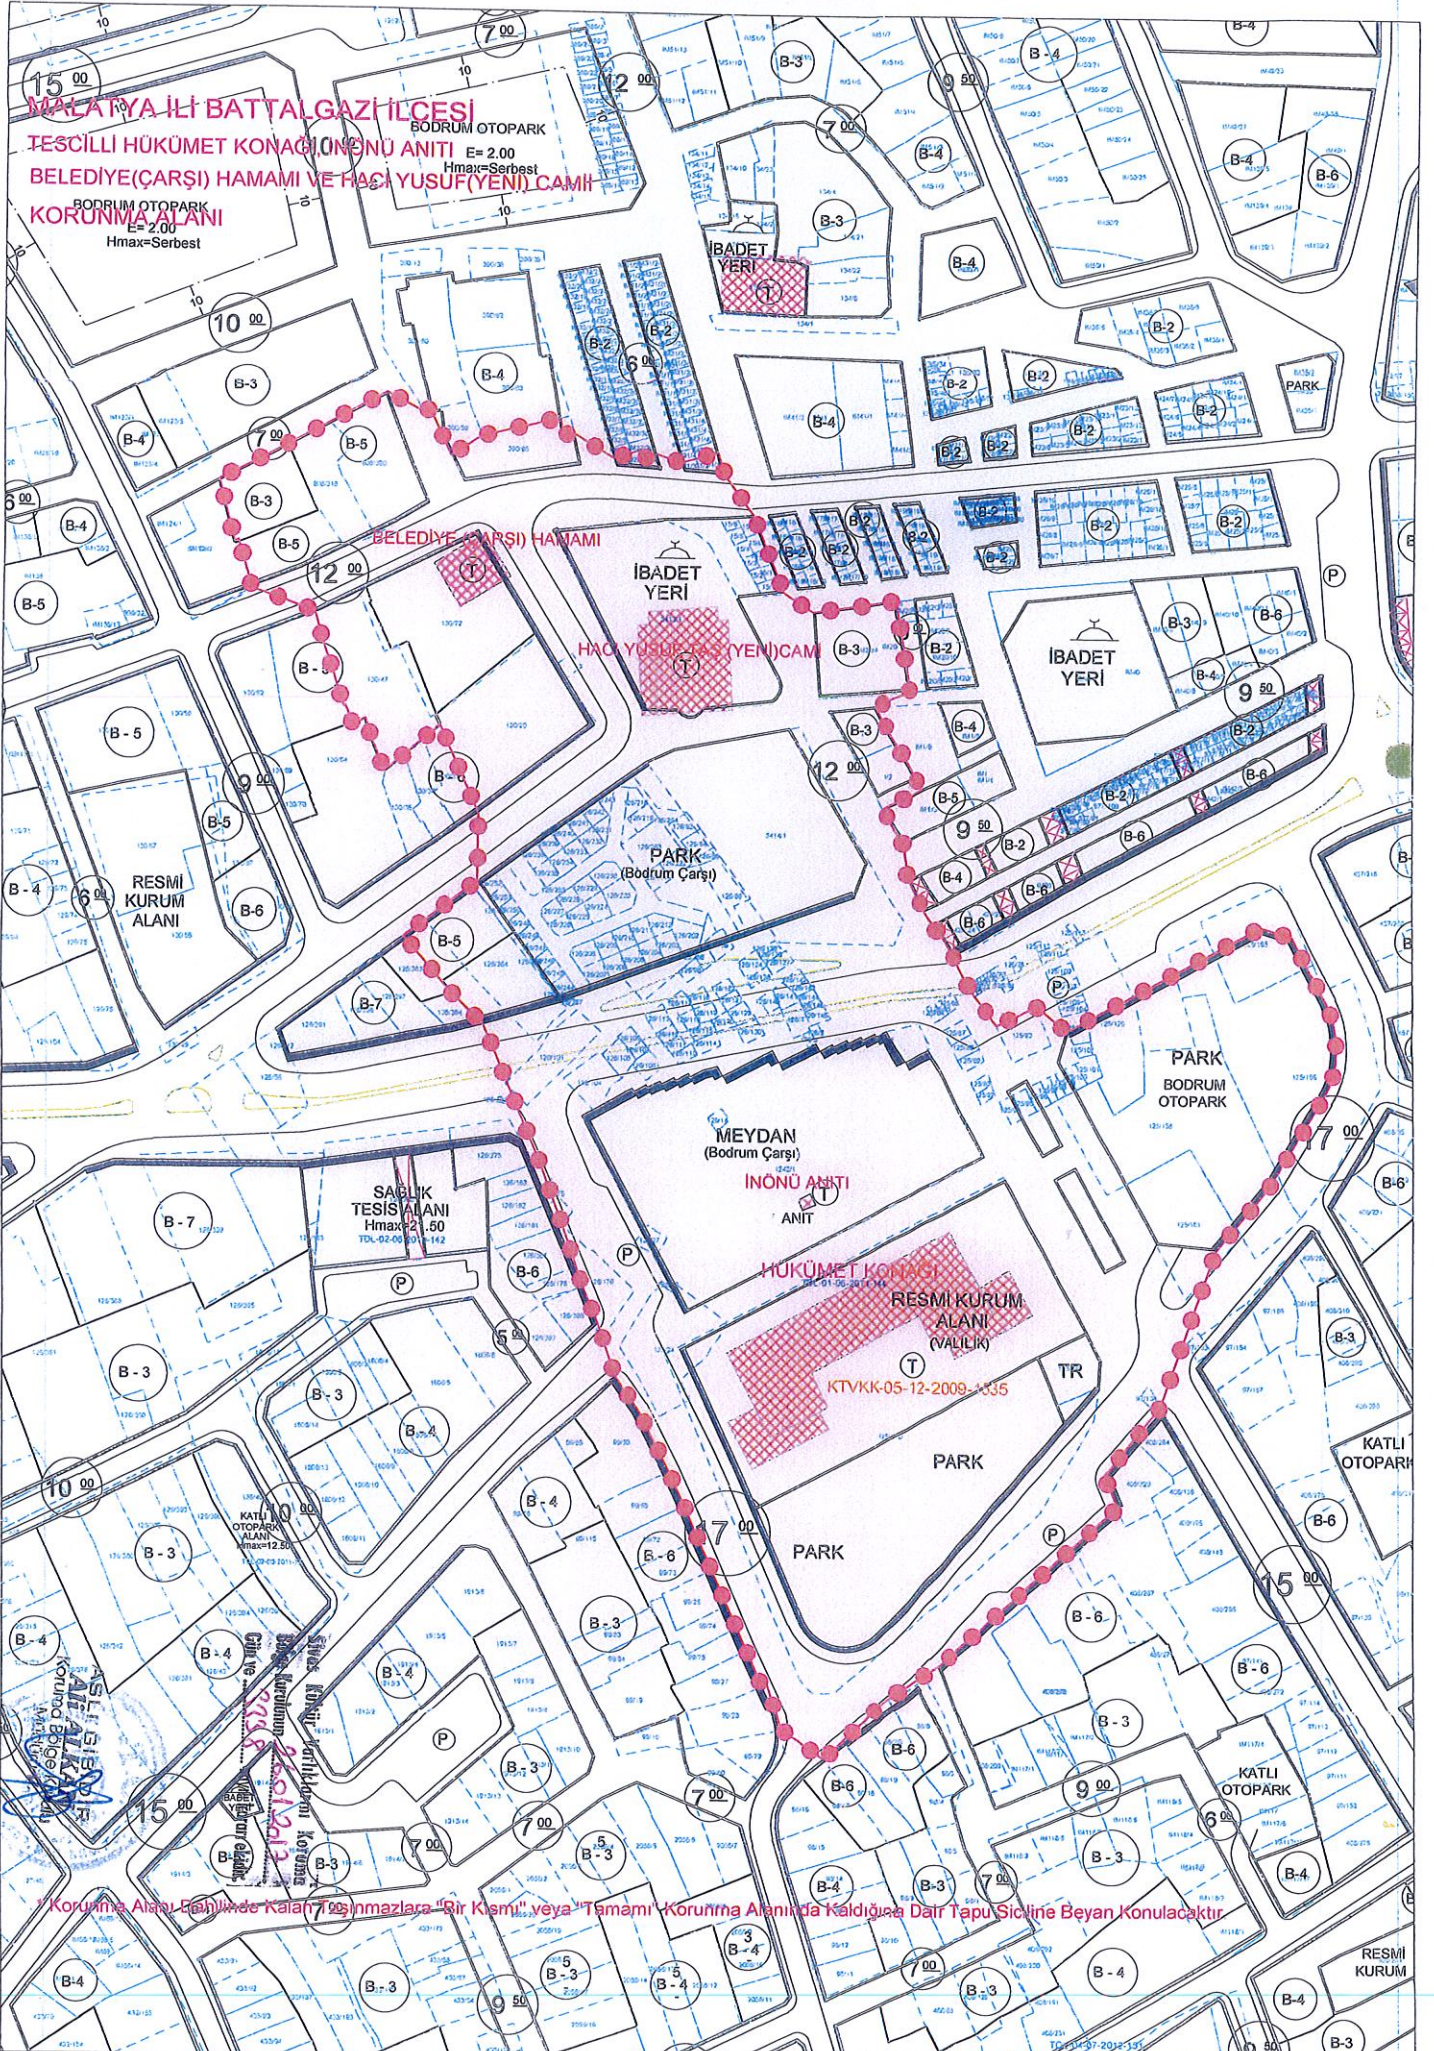

Toplantı Yeri
SİVAS

Malatya İli, Battalgazi İlçesinde bulunan sit alanı dışında, tescilli Hükümet Konağı, İnönü Anıtı, Hacı Yusuf(Yeni) Cami ve Belediye(Çarşı) Hamamı için Sivas Kültür ve Tabiat Varlıklarını Koruma Bölge Kurulu'nun 05.12.2009 tarih ve 1535 sayılı kararı ile belirlenen korunma alanı sınırı dahilindeki İzzetiye Mahallesi 99 ve 126 adalarının korunma alanından çıkarılması istemi ile korunma alanının güncellenmesine ilişkin, Malatya Büyükşehir Belediye Başkanlığı İmar ve Şehircilik Başkanlığı Kültür Varlıkları ve Projeler Şube Müdürlüğü'nün 27.12.2016 tarihli ve E.00000197828 sayılı yazısı ile Kurul raportörlerinin 19.01.2017 tarihli ve 38 sayılı inceleme raporu okundu, açıklamaları dinlendi, dosyasındaki bilgi ve belgeler incelendi, yapılan görüşme sonunda:

Malatya İli, Battalgazi İlçesinde bulunan sit alanı dışında, tescilli Hükümet Konağı, İnönü Anıtı, Hacı Yusuf(Yeni) Cami ve Belediye(Çarşı) Hamamı için Sivas Kültür ve Tabiat Varlıklarını Koruma Bölge Kurulu'nun 05.12.2009 tarih ve 1535 sayılı kararı ile belirlenen korunma alanı sınırının kararımız eki haritada belirlendiği şekli ile güncellenmesine, korunma alanı içinde kalan ve karar eki listede kadaströ bilgileri belirtilen taşınmazların beyanlar hanesine "Tamamı Taşınmaz Kültür Varlığı Korunma Alanındadır" veya "Bir Kısmı Taşınmaz Kültür Varlığı Korunma Alanındadır" kaydının konulmasına, belirlenen Korunma Alanı dahilinde yapılacak her türlü inşai ve fiziki müdahaleden önce Kurulumuzdan izin alınmasına karar verildi.

* Korunma Alanı Dahilinde Kalan Taşınmazlara "Bir Kısmı" veya "Tamamı" Korunma Alanında Kaldığına Dair Tapu Siciline Beyan Konulacaktır

TESCİLLİ HÜKÜMET KONAĞI, İNÖNÜ ANITI, HACI YUSUF TAŞ(YENİ) CAMİİ VE BELEDİYE(ÇARŞI)
HAMAMI KORUNMA ALANINDA KALAN TAŞINMAZLAR