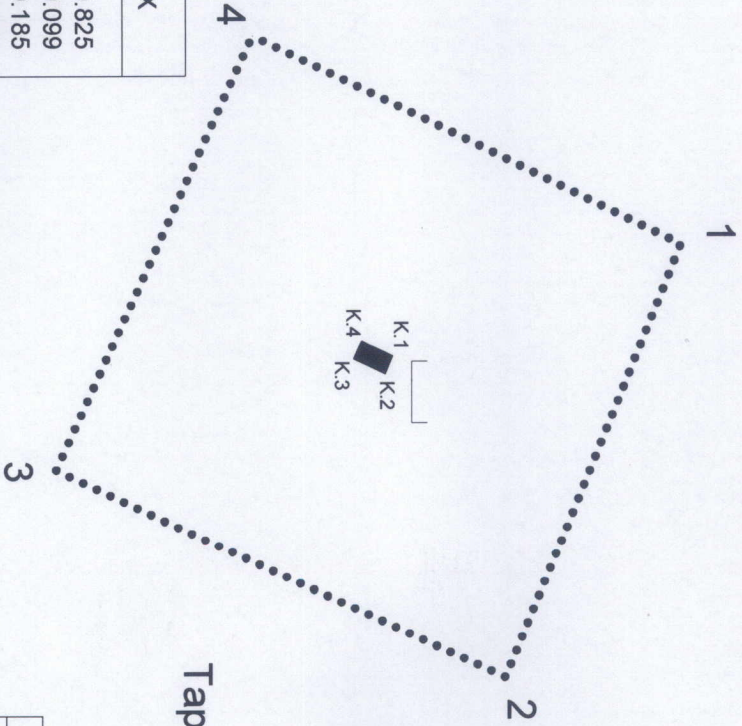

Şanlıurfa ili, Haliliye ilçesi, Mehmetçik Mahallesi sınırları içinde, yer alan Mehmetçik Kaya Mezarının:

- Korunması Gerekli Taşınmaz Kültür Varlığı özelliği göstermesinden dolayı 2863 sayılı Yasa kapsamında tesciline,
- Yapı grubunun II. grup yapı olarak belirlenmesine,
- Ekteki 1/500 ölçekli haritada koordinatları ile gösterildiği şekilde koruma alanının belirlenmesine,
- Söz konusu kaya mezarındaki izinsiz yapılan kazıya ilişkin yasal işlem başlatıldığından, ikinci bir yasal işlem başlatılmasına gerek olmadığına karar verildi.

İL : Şanlıurfa  
İLÇE : Haliliye  
MAH/KÖY : Mehmetçik Mah.  
SİT ADI : Mehmetçik Kaya Mezarı  
ve Koruma Alanı  
ALAN : 1011,21 m<sup>2</sup>

Tapulama Harici Alan

1/500

Tapulama Harici Alan

Tapulama Harici Alan

Nokta Adı	Y	X	Y	X
1	510818.966	4108500.818	510836.110	4107030.825
2	510847.769	4108489.087	510864.902	4107019.099
3	510833.817	4108459.161	510850.955	4106989.185
4	510805.188	4108472.343	510822.338	4107002.362
K.1	510826.340	4108481.618	510843.481	4107011.633
K.2	510827.514	4108481.140	510844.655	4107011.155
K.3	510826.530	4108479.030	510843.671	4107009.046
K.4	510825.350	4108479.574	510842.492	4107009.589