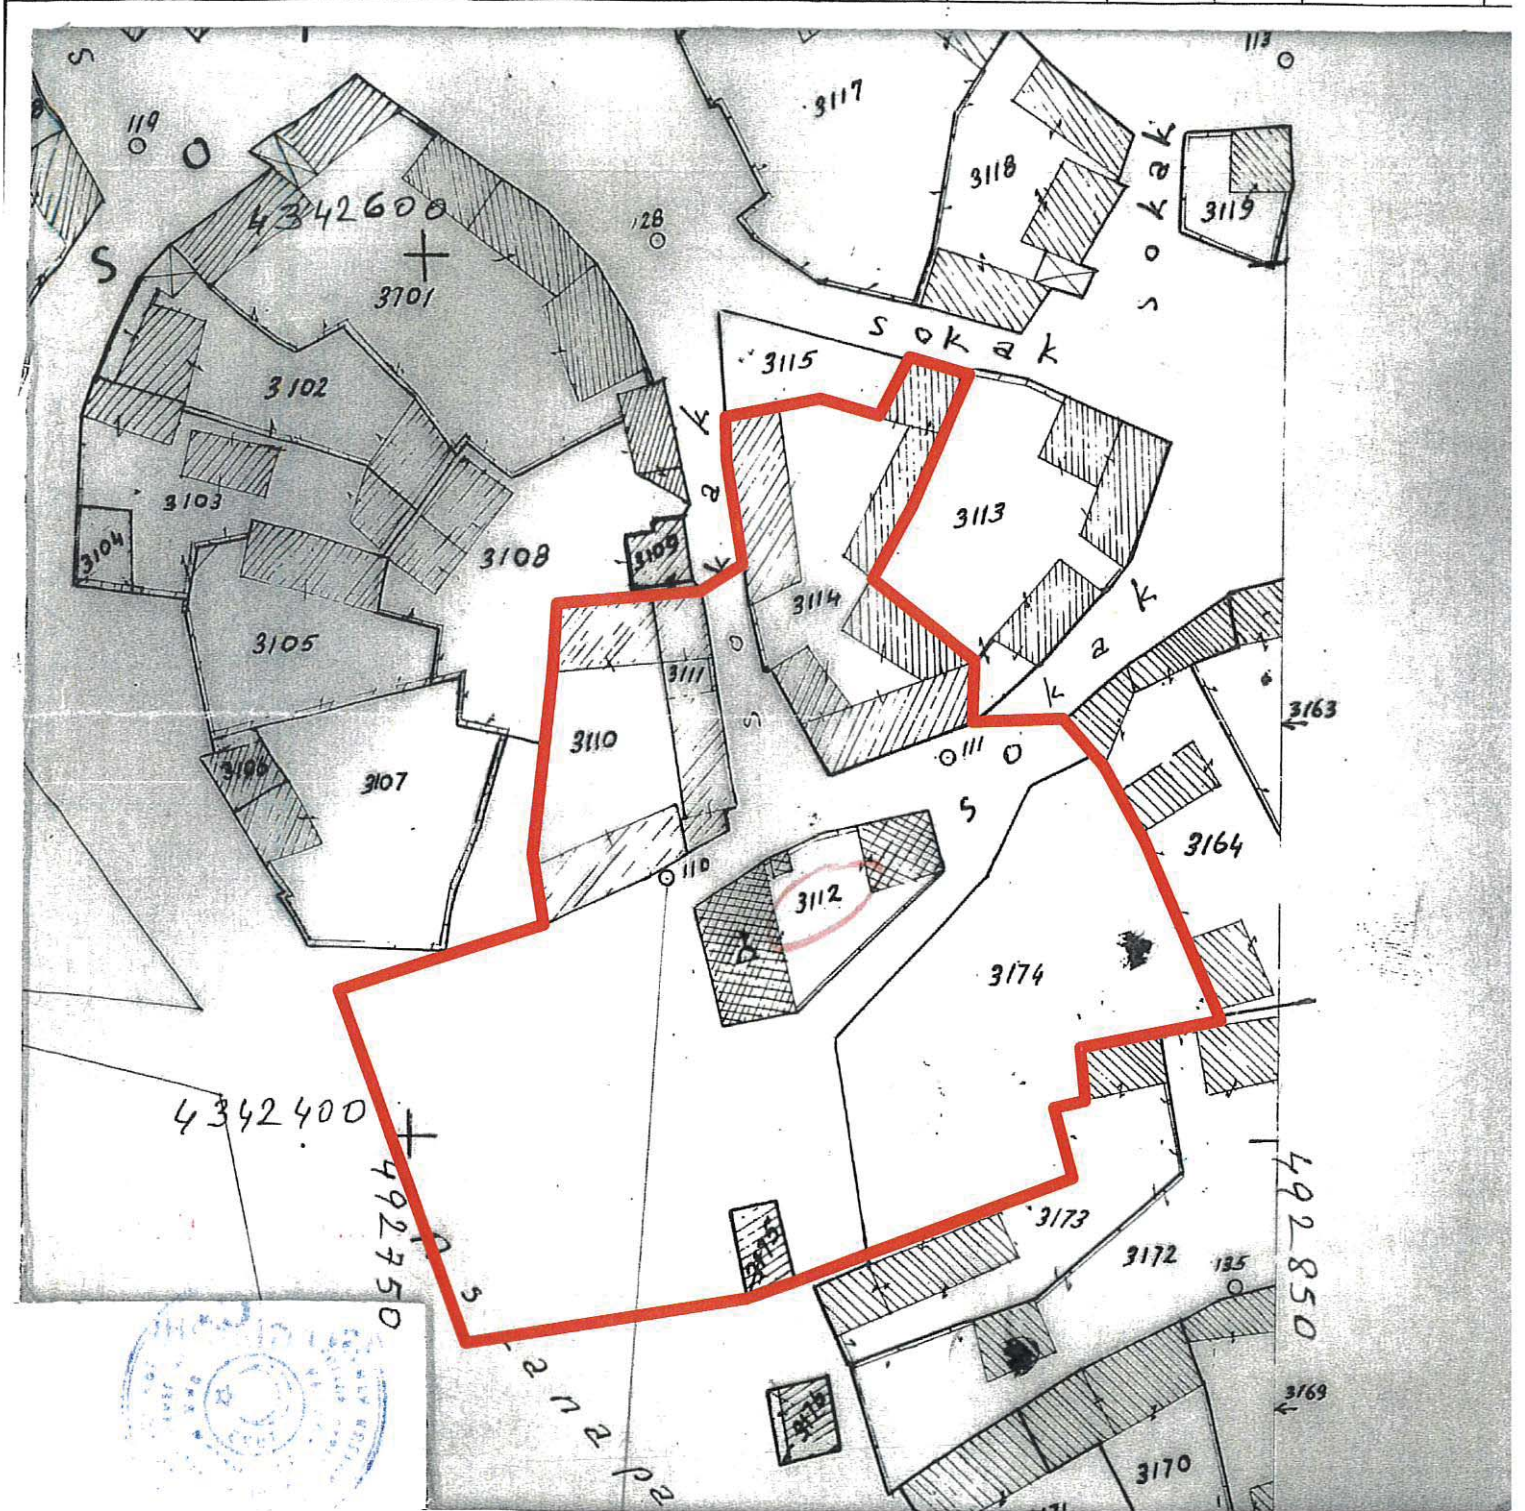

Kütahya İli, Aslanapa İlçesi, Esenköy Köyü'nde yer alan, mülkiyeti Köy Tüzel Kişiliğine ait, 3112 parselde kayıtlı Camiinin korunma alanının belirlenmesi istemine ilişkin; Kültür Varlıklarını Koruma Yüksek Kurulunun 21.02.2018 tarih ve 920 sayılı kararı ile Kütahya Kültür Varlıklarını Koruma Bölge Kurulu Müdürlüğü uzmanlarınca hazırlanan Müdürlük evrakına 22.05.2019 tarih ve 242387 sayı ile kayıtlı rapor okundu, ekleri ve işlem dosyası incelendi, yapılan görüşmeler sonucunda;

Kütahya İli, Aslanapa İlçesi, Esenköy Köyü'nde yer alan, mülkiyeti Köy Tüzel Kişiliğine ait, 3112 parselde kayıtlı, Kütahya Kültür Varlıklarını Koruma Bölge Kurulu'nun 13.12.2017 tarih ve 4423 sayılı kararı ile tescillenen, aynı Kurulun 07.02.2018 tarih ve 4522 sayılı kararı ile tescil fişi uygun bulunan ve koruma grubu I.(Birinci) Grup olarak düzeltilen, Esenköy Camine yönelik hazırlanan koruma alanı haritasının uygun olduğuna; koruma alanı sınırları içerisinde yapılacak her türlü fiziki ve inşai müdahalede Koruma Bölge Kurulu'ndan izin alınmasına, karar verildi.

**KÜTAHYA,ASLANAPA,ESENKÖY KÖYÜ**  
**ESENKÖY KÖYÜ CAMİİ KORUMA ALANI SINIRI**

KÜTAHYA KÜLTÜR VARLIKLARINI KORUMA BÖLGE KURULU'NUN 13/12/2017 TARİH VE 4423 SAYILI  
KARARI İLE TESCİLLİ ESENKÖY KÖYÜ CAMİİ KORUMA ALANI SINIRI İÇİNDE KALAN PARSELLER  
LİSTESİ

SIRA NO	İLİ	İLÇESİ	BELDE	PAFTA	ADA	PARSEL	ŞERH KONULACAK KISMI
1	Kütahya	Aslanapa	Esenköy	-	-	3110	Tamamı
2	Kütahya	Aslanapa	Esenköy	-	-	3111	Tamamı
3	Kütahya	Aslanapa	Esenköy	-	-	3114	Tamamı
4	Kütahya	Aslanapa	Esenköy	-	-	3174	Tamamı
5	Kütahya	Aslanapa	Esenköy	-	-	3175	Tamamı