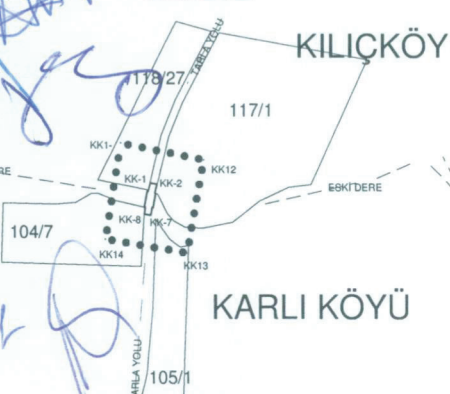

**Toplantı Yeri**  
**EDİRNE**

Edirne İli, Keşan İlçesi, Kılıçköy – Karlıköy Köylerinde, tapulama harici alanda, sit alanı dışında kalan, 28.06.2019 tarihli Müdürlük görevlendirmemizde tespit edilen Kemer Köprü'nün tescil edilmesine ilişkin, raportörün raporu okundu, dosyası incelendi, yapılan görüşmeler sonucunda;

## EDİRNE İLİ KEŞANILÇESİ KILIÇKÖY VE KARLI KÖYLERİ

### KEMER KÖPRÜ VAZİYETİ-KORUNMA ALANI

3 DERECELİK (UTM ED50 DATUMUNDA)

KORUNMA ALANINDA KALAN PARSELLER

NoktaNo	Y	X
KK-1	461548.977	4515403.595
KK-2	461557.225	4515401.995
KK-3	461554.547	4515390.953
KK-4	461555.682	4515390.524
KK-5	461552.395	4515372.148
KK-6	461550.964	4515372.133
KK-7	461549.693	4515363.037
KK-8	461541.188	4515364.579
KK-9	461542.530	4515373.786
KK-10	461541.356	4515373.988
KK-11	461544.798	4515393.344
KK-12	461546.197	4515392.992

NoktaNo	Y	X
KK1-	461510.869	4515453.519
KK12	461617.092	4515432.419
KK13	461595.724	4515315.651
KK14	461491.309	4515333.127

Ada	Parsel
Kılıçlar Köyü	
117	1
118	27
Karlı Köyü	
104	7
105	1

VAZİYETİ

••••• KORUNMA ALANI GÖSTERİM  
— KÖPRÜ VAZİYETİ GÖSTERİM