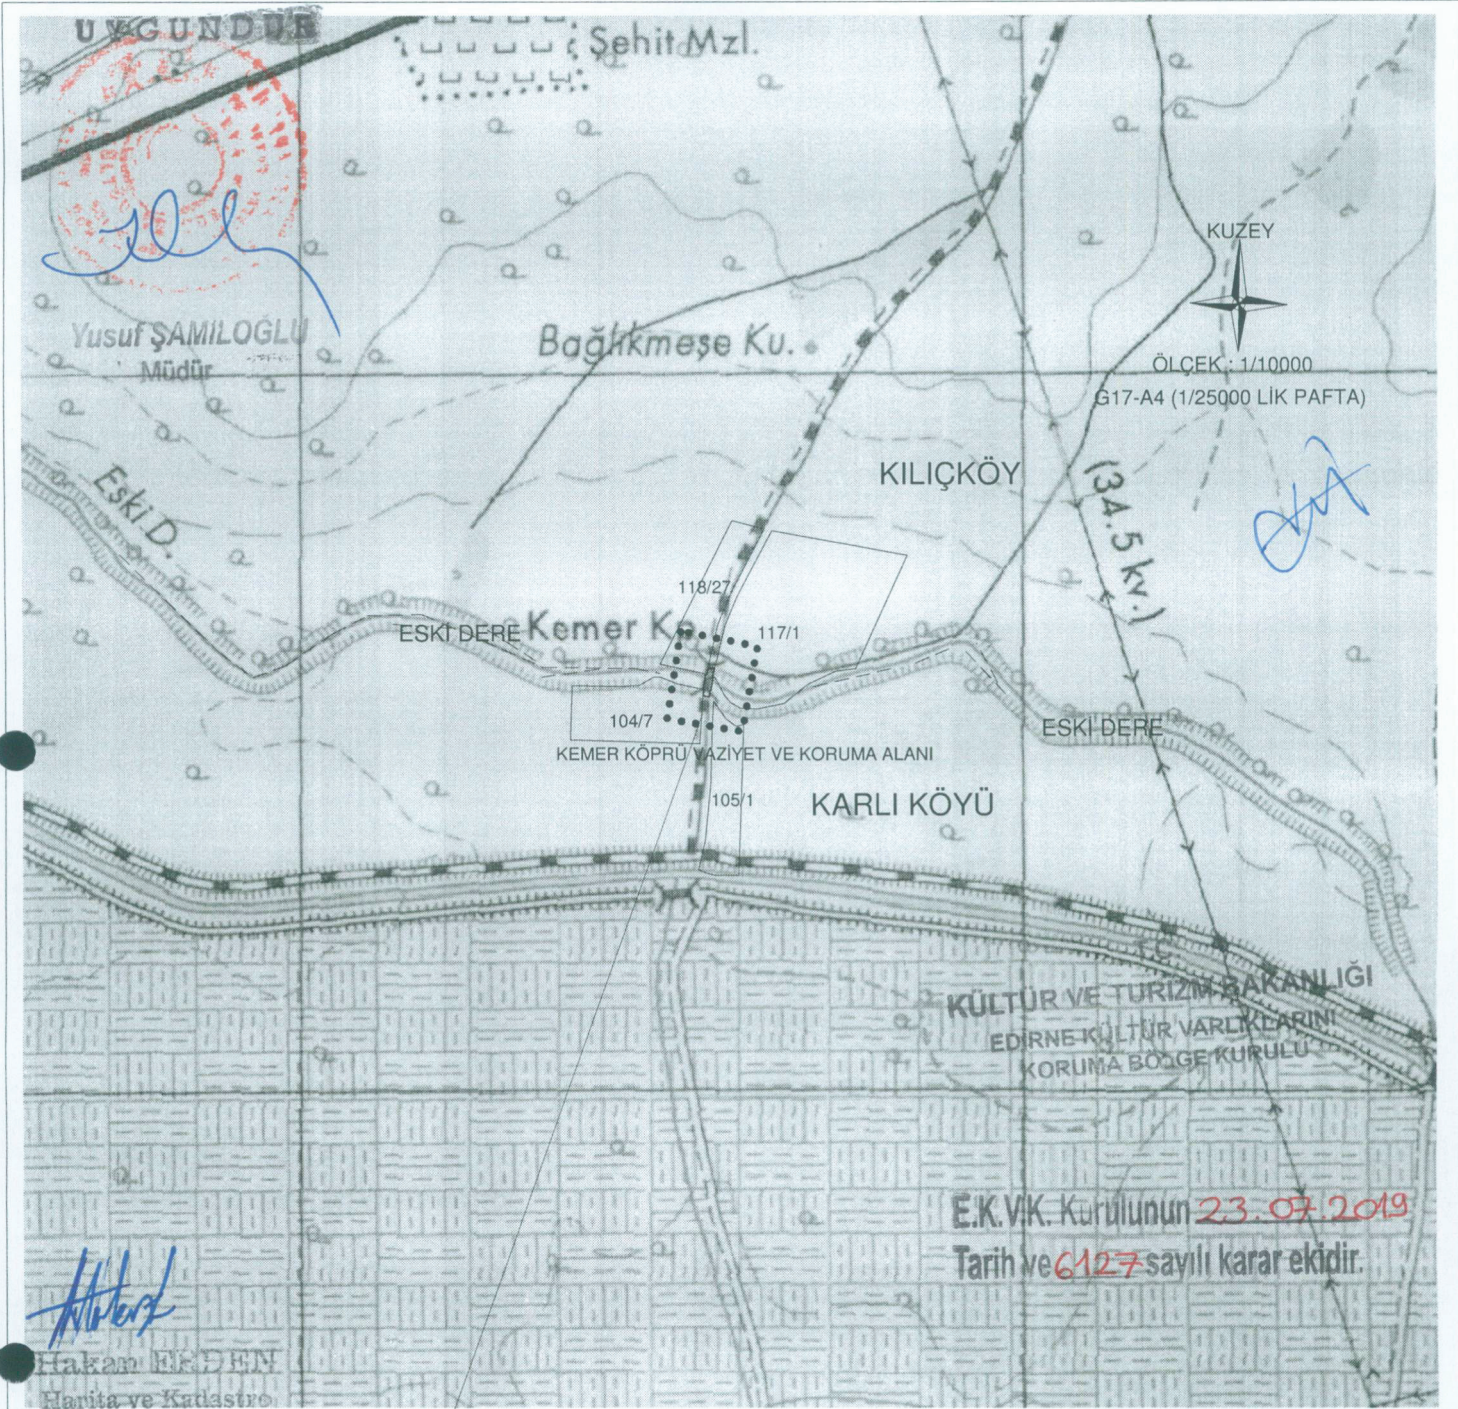

**Toplantı Yeri**  
**EDİRNE**

Edirne İli, Keşan İlçesi, Kılıçköy – Karlıköy Köylerinde, tapulama harici alanda, sit alanı dışında kalan, 28.06.2019 tarihli Müdürlük görevlendirmemizde tespit edilen Kemer Köprü'nün tescil edilmesine ilişkin, raportörün raporu okundu, dosyası incelendi, yapılan görüşmeler sonucunda;

Edirne İli, Keşan İlçesi, Kılıçköy – Karlıköy Köylerinde, tapulama harici alanda, sit alanı dışında kalan Kemer Köprü'nün;

\*2863 sayılı Kanunun 6. maddesi ve Korunması Gerekli Taşınmaz Kültür Varlıklarının ve Sitlerin Tespit ve Tescili Hakkında Yönetmeliğin 4. maddesi kapsamına giren özellikler taşıması nedeni ile Korunması Gerekli Kültür Varlığı olarak tescil edilmesine;

## EDİRNE İLİ KEŞANILÇESİ KILIÇKÖY VE KARLI KÖYLERİ