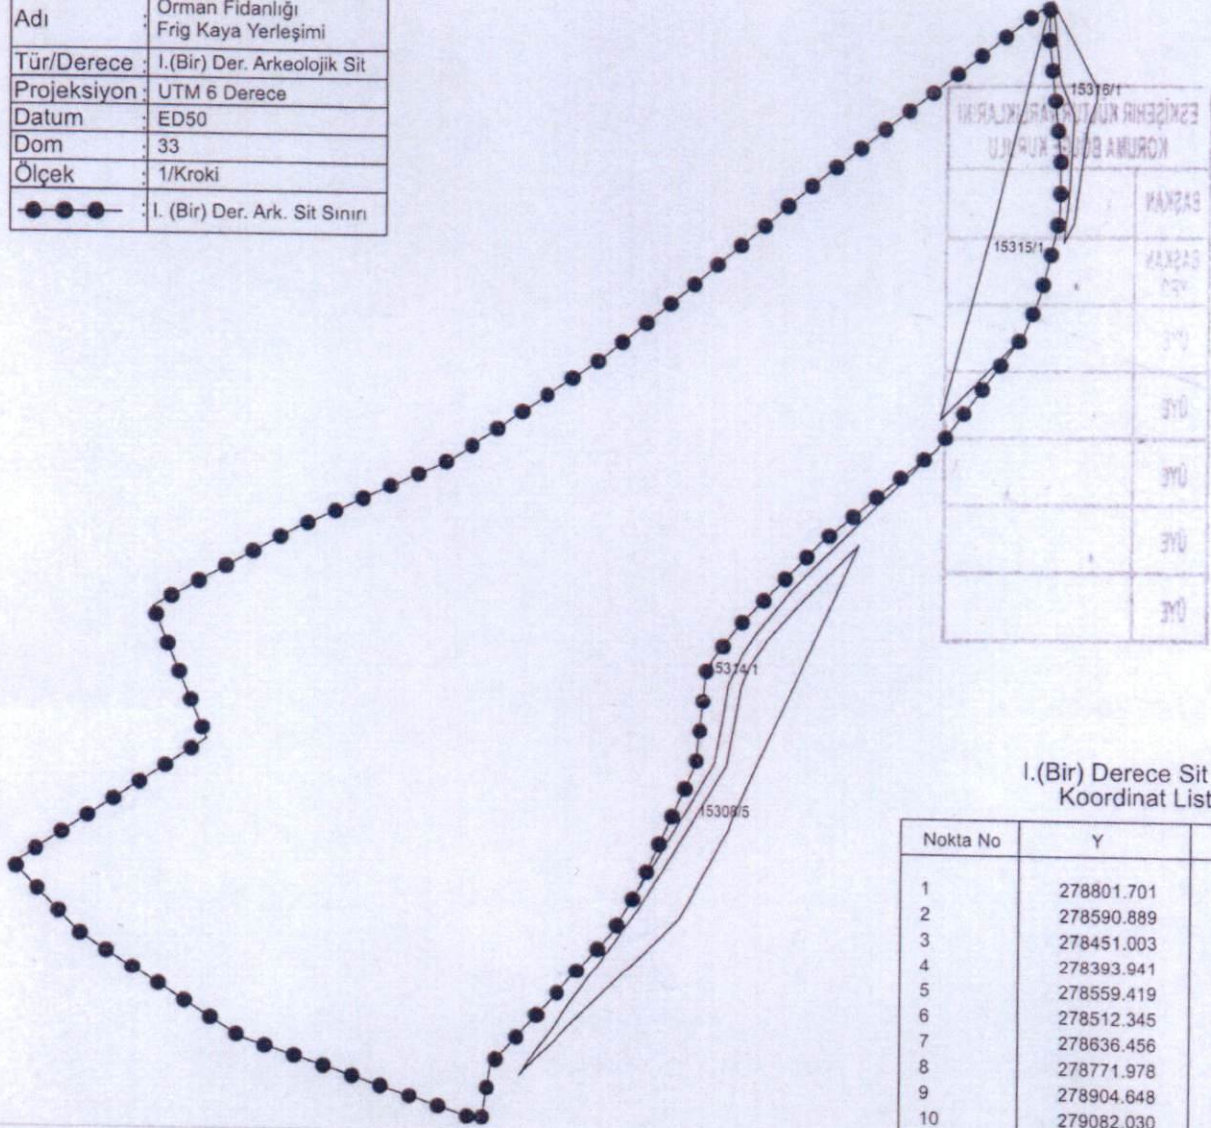

Eskişehir İli, Odunpazarı İlçesi, Karacaşehir Mahallesinde yer alan Orman Fidanlığı Frig Kaya Yerleşimi I. (Bir) Derece Arkeolojik Siti'nin sit sınırlarının işaretlendiği krokinin uygun bulunduğu 15.12.2010 tarih, 4591 sayılı kararımız eki kadastral krokide bulunan koordinat listesinin eksik yazılması nedeniyle oluşan maddi hatanın düzeltilmesi konusunda hazırlanan krokilerin değerlendirilmesinin istendiği 09.04.2019 tarih, 170563 sayılı dosya inceleme raporu okundu, maddi hata giderilerek düzenlenen koordinatlı krokiler ve dosyası incelendi, yapılan görüşmeler sonucunda;

Eskişehir İli, Odunpazarı İlçesi, Karacaşehir Mahallesinde yer alan; Eskişehir Kültür ve Tabiat Varlıklarını Koruma Bölge Kurulunun 18.03.2008 tarih, 2569 sayılı kararı ile tescilli, aynı Kurulun 15.12.2010 tarih, 4591 sayılı kararı ile Sit sınırlarının işaretlendiği kadastral krokisi uygun bulunan Orman Fidanlığı Frig Kaya Yerleşimi I. (Bir) Derece Arkeolojik Sitine ilişkin sınırların işaretlendiği krokilerdeki koordinatların eksik yazılması sonucu oluşan maddi hata giderilerek hazırlanan sit sınırı krokilerinin uygun olduğuna ve Sit sınırları içerisinde Kurulumuzdan izinsiz herhangi bir fiziki ve inşai müdahalede bulunulmamasına karar verildi.

## KOORDİNATLI ARKEOLOJİK SİT SINIRI KROKİSİ

İl	: Eskişehir
İlçe	: Tepebaşı - Odunpazarı
Mah.	: Kızılınler - Karacaşehir
Pafta	: I24-C2
Adı	: Orman Fidanlığı Frig Kaya Yerleşimi
Tür/Derece	: I.(Bir) Der. Arkeolojik Sit
Projeksiyon	: UTM 6 Derece
Datum	: ED50
Dom	: 33
Ölçek	: 1/Kroki
	: I. (Bir) Der. Ark. Sit Sınırı