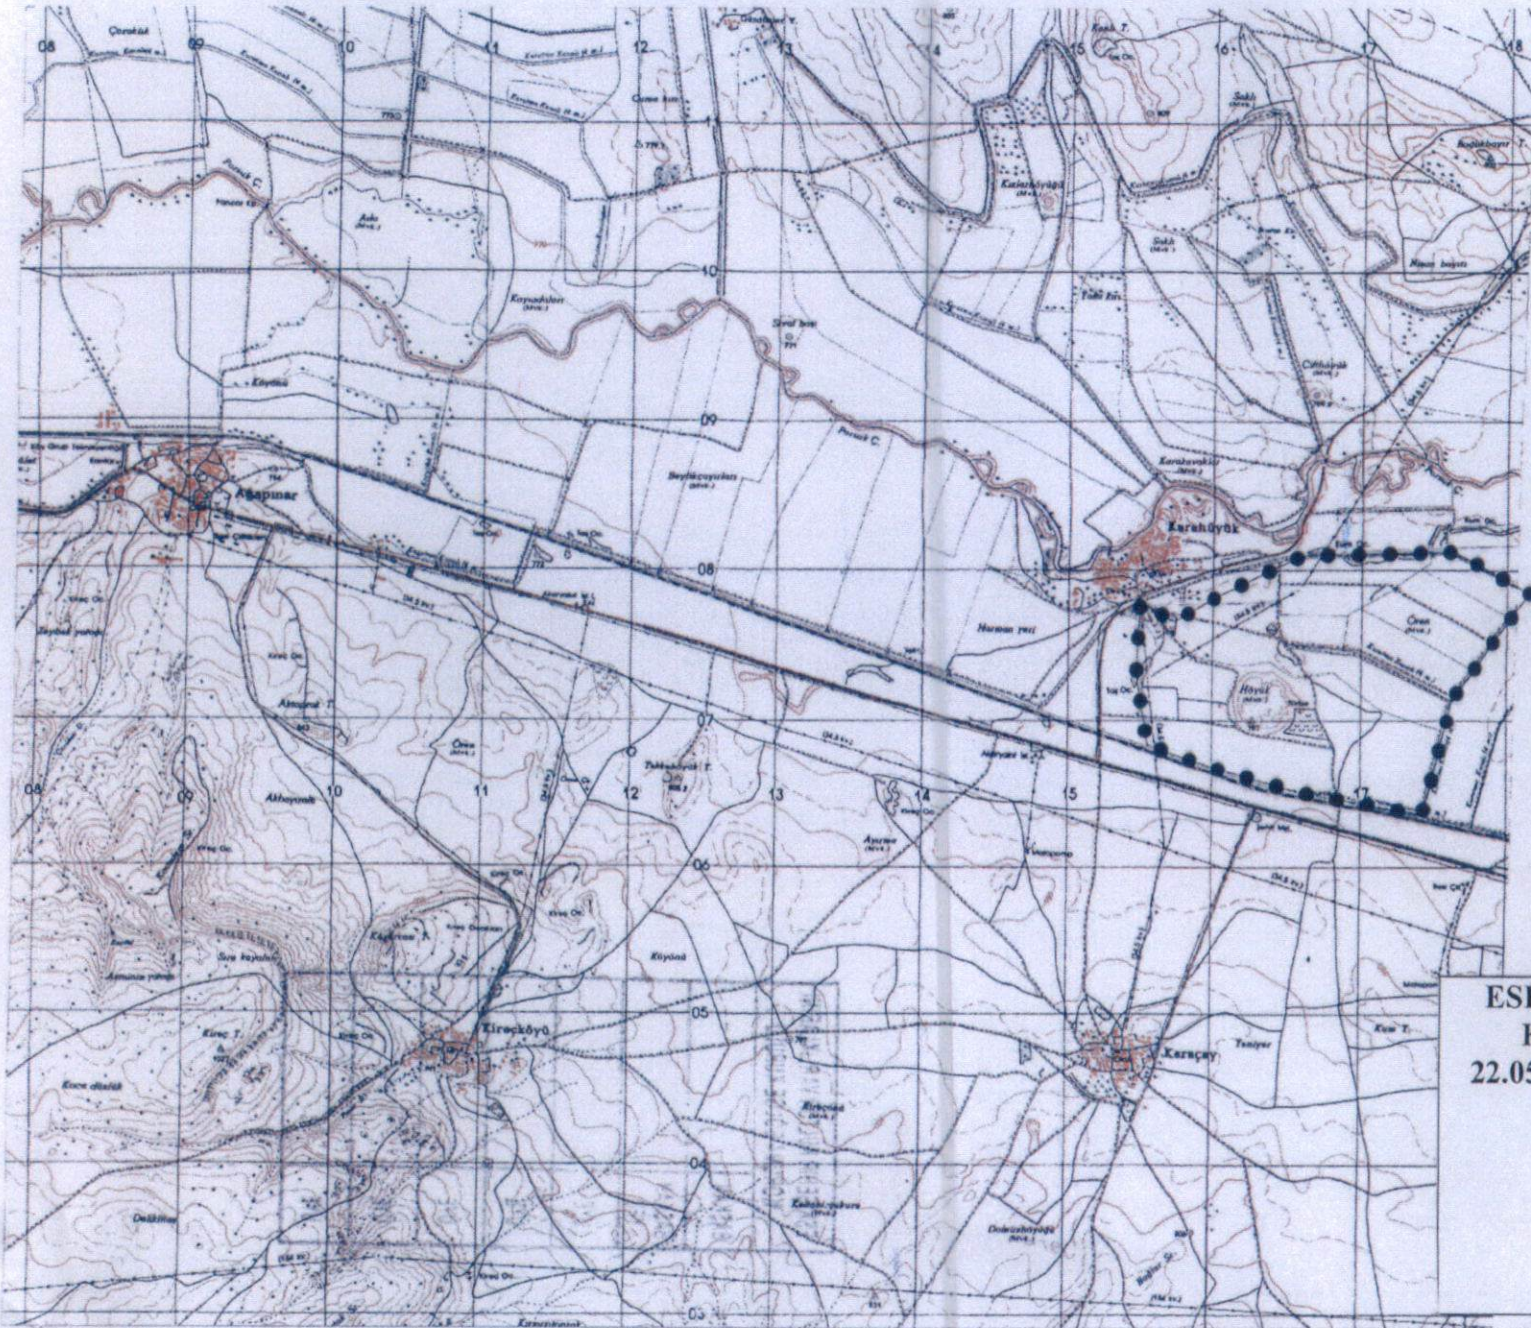

T.C.  
KÜLTÜR VE TURİZM BAKANLIĞI  
ESKİŞEHİR KÜLTÜR VARLIKLARINI KORUMA BÖLGE KURULU

KARAR

Toplantı Tarih ve no: 22.05.2019 -310  
Karar Tarih ve no : 22.05.2019 - 7568

Toplantı Yeri  
**ESKİŞEHİR**

Eskişehir İli, Odunpazarı İlçesi, Karahöyük Mahallesi'nde yer alan ve 25.04.2019 tarih, 7525 sayılı Kararımız ile adı, sit sınırları ve derecesi güncellenen Karahöyük (Midaion) Antik Kenti ve Territoryumu'nun aynı Kararımız ile onaylanan koordinatlı sit krokisinin koordinat listesindeki hata nedeniyle güncellenmesini konu alan Kurul Müdürlüğü uzmanlarının 15.05.2019 tarihli raporu, 16.05.2019 tarih, 230272 sayılı dosya inceleme raporu okundu, koordinatlı sit krokisi ve dosyası incelendi, yapılan görüşmeler sonucunda;

Eskişehir İli, Odunpazarı İlçesi, Karahöyük Mahallesi'nde yer alan Karahöyük (Midaion) adıyla G.E.E.A.Y.K.'ın 14.11.1980 tarih, 2464 sayılı Kararı ile tescil edilen, Konya Kültür ve Tabiat Varlıklarını Koruma Kurulu'nun 01.04.1988 tarih, 147 sayılı Kararı ile I.(Bir) ve II. (İki) Derece Arkeolojik Sit sınırları uygun bulunan, 25.04.2019 tarih, 7525 sayılı Kararımız ile adı, sit sınırları ve derecesi I. (Bir) Derece Arkeolojik Sit olarak güncellenen Karahöyük (Midaion) Antik Kenti ve Territoryumu'na ilişkin hazırlanan koordinatlı sit krokisinin uygun olduğuna; sit sınırları içerisinde güvenlik önlemlerinin ilgili kurumlarca alınmasına ve Kurulumuzdan izinsiz herhangi bir fiziki ve inşai müdahalede bulunulmamasına karar verildi.

## KOORDİNATLI ARKEOLOJİK SİT SINIRI KROKİSİ

İl	: Eskişehir
İlçe	: Odunpazarı
Mah.	: Karahöyük
Pafta	: I25-B4
Adı	: Karahöyük/Midaion Antik Kenti ve Territoryumu
Tür/Derece	: I.(Bir) Der. Arkeolojik Sit
Projeksiyon	: UTM 6 Derece
Datum	: ED50
Dom	: 33
Ölçek	: 1/Kroki
●●●●● : I. (Bir) Derece Ark. Sit Sınırı	