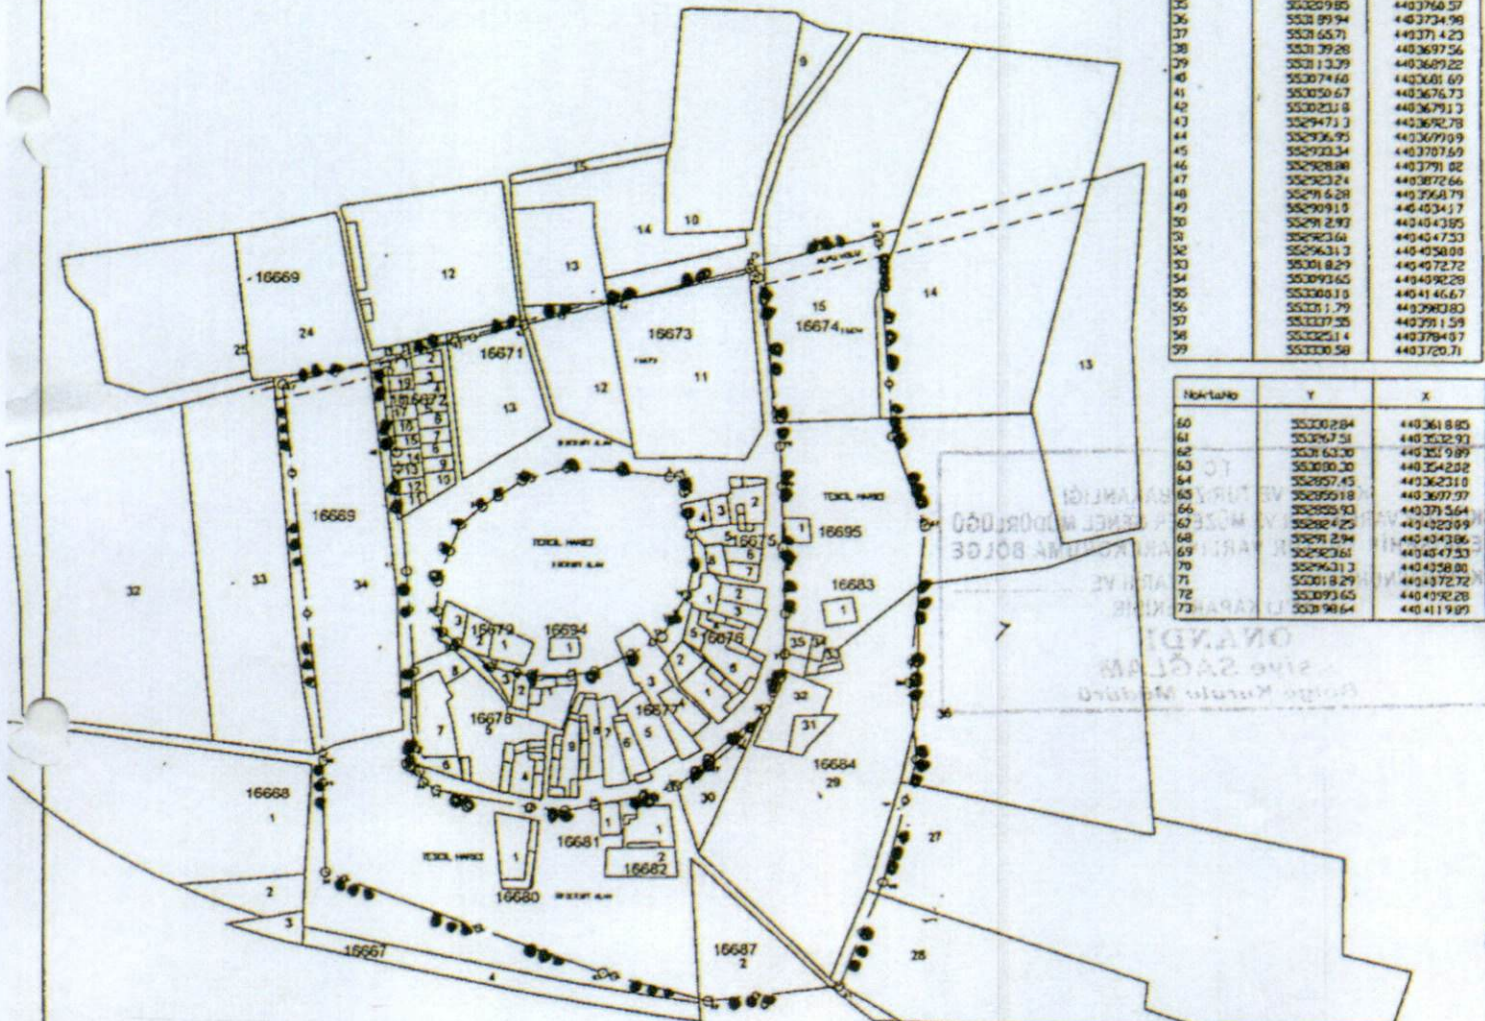

## Durum Haritası

TMM 3 DERECE KORUNULUR

ESKİŞEHİR İLİ ODUNPAZARI İLÇESİ  
KARACAHÖYÜK MAHALLESİ  
KARACAHÖYÜK  
I. (BİR), II. (İKİ) VE III. (ÜÇ) DERECE ARKEOLOJİK SİTİ

- \*\*\*\*\* I. (Bir) Derece Arkeolojik Sit Sınırı
- \*\*\* \*\* II. (İki) Derece Arkeolojik Sit Sınırı
- \*\*\* \*\* III. (Üç) Derece Arkeolojik Sit Sınırı

No/AdaNo	Y	X
1	55205301	440395710
2	55207723	440395427
3	55203419	440395034
4	55204250	440395071
5	55204338	440394383
6	55204385	440395864
7	55204787	440395986
8	55205138	440390419
9	55205354	440388050
10	55204780	440385388
11	55203552	440383328
12	55202819	440381948
13	55203386	440380545
14	55207461	440379172
15	55205626	440378831
16	55202393	440378858
17	55209944	440379470
18	55206426	440381390
19	55209214	440382252
20	55204915	440382998
21	55204844	440386422
22	55205627	440388925
23	55206725	440391180
24	55208475	440392543
25	55209701	440393371
26	55201720	440394642
27	55209864	440411991
28	55209312	440411221
29	55202876	440397529
30	55202326	440394294
31	55202267	440399353
32	55202590	440383919
33	55202534	440386636
34	55202224	440378756
35	55209985	440376057
36	55209994	440373496
37	55206571	440371423
38	55207928	440369756
39	55201329	440369222
40	55207160	440368169
41	55205067	440367673
42	55202118	440367913
43	55204713	440369278
44	55203695	440369909
45	55202034	440370769
46	55202888	440379182
47	55202324	440387266
48	55201628	440396179
49	55209913	440403417
50	55209192	440403385
51	55202364	440404733
52	55206313	440405808
53	55201829	440407272
54	55209365	440409228
55	55208813	440414667
56	55201179	440398083
57	55203725	440399159
58	55202514	440379457
59	55200058	440372071

No/AdaNo	Y	X
60	55200284	440361880
61	55206751	440353297
62	55206200	440351989
63	55200030	440354282
64	55209743	440362318
65	55205918	440369797
66	55202810	440371564
67	55208425	440402299
68	55209124	440404386
69	55202361	440404733
70	55206313	440405808
71	55201829	440407272
72	55209365	440409228
73	55209864	440411991