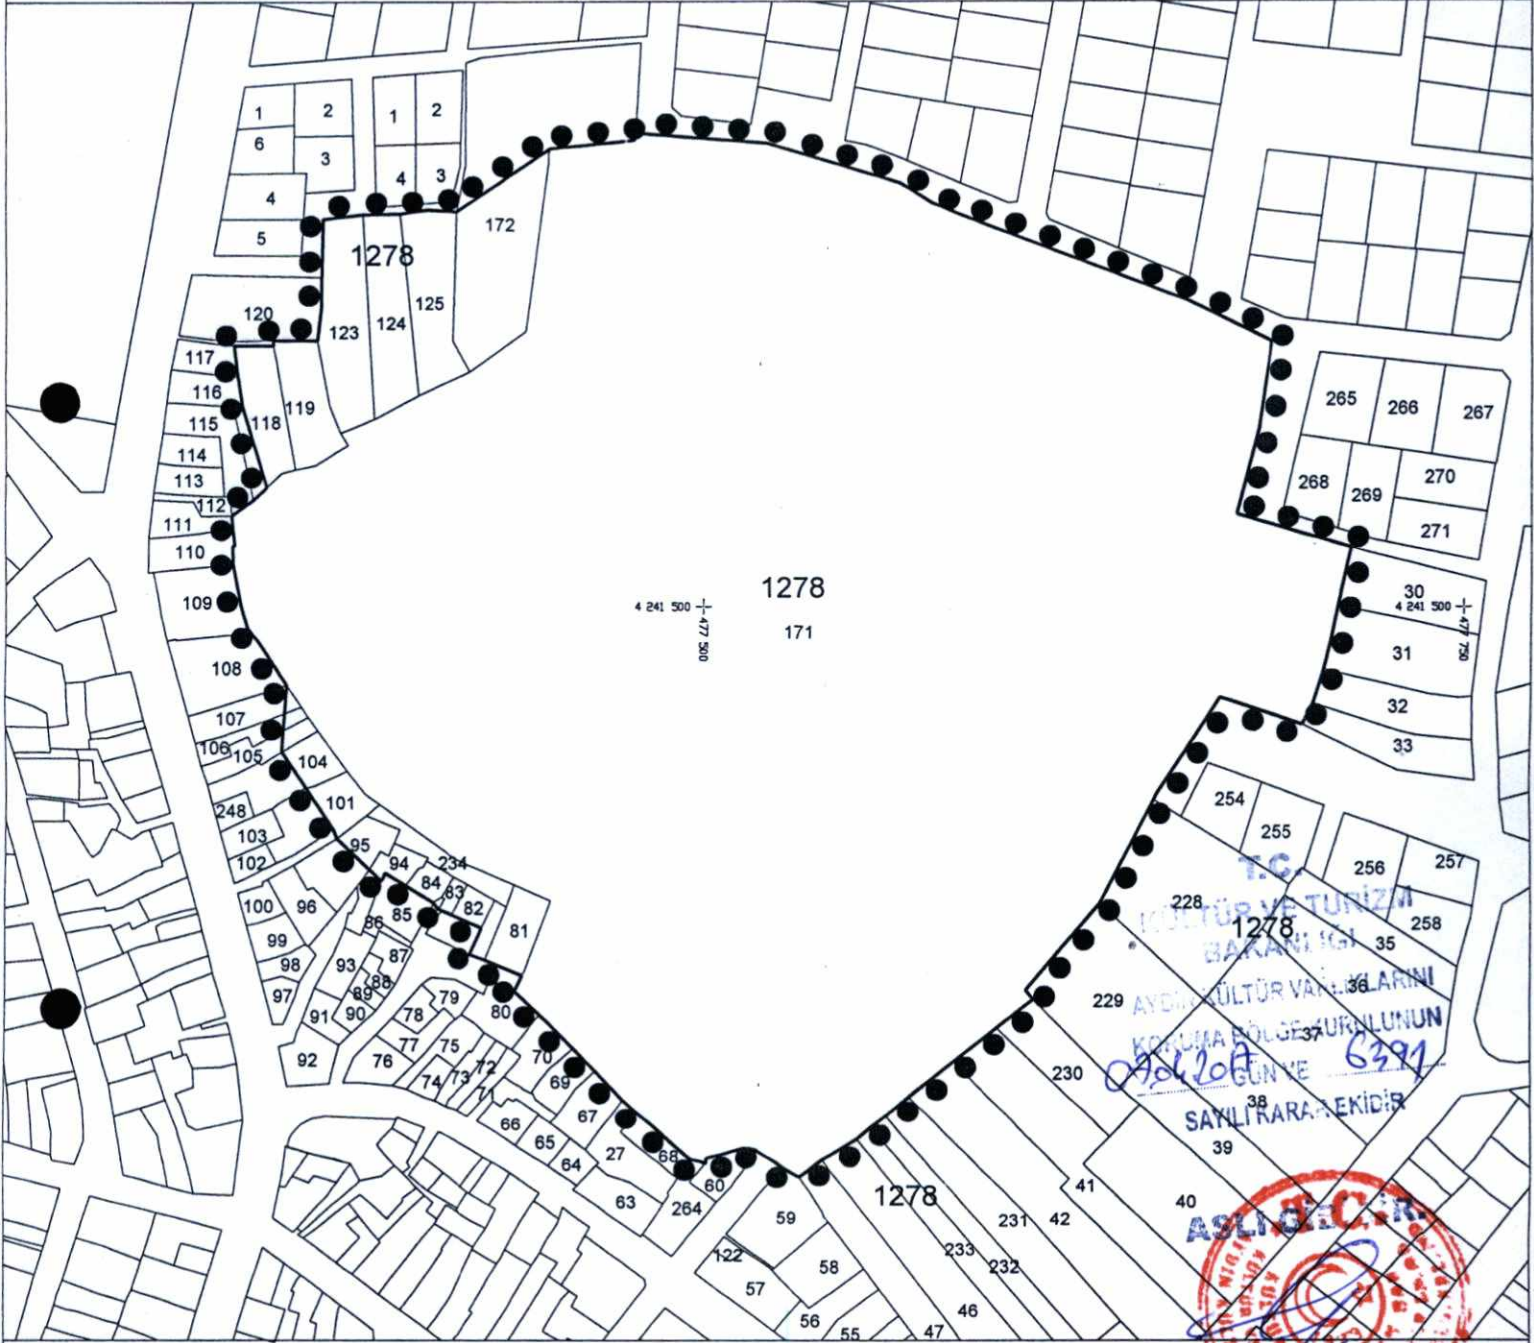

ÜYE

Çivril Belediyesi

BULUNMADI

DENİZLİ İLİ, ÇİVRİL İLÇESİ, HAMAM MAHALLESİ, ÇİVRİL HÖYÜĞÜ I. DERECE ARKEOLOJİK SİT HARİTASI

4 241 750
+477 500

4 241 750
+477 500

ÖLÇEK : 1/2500

4 241 500
+477 500