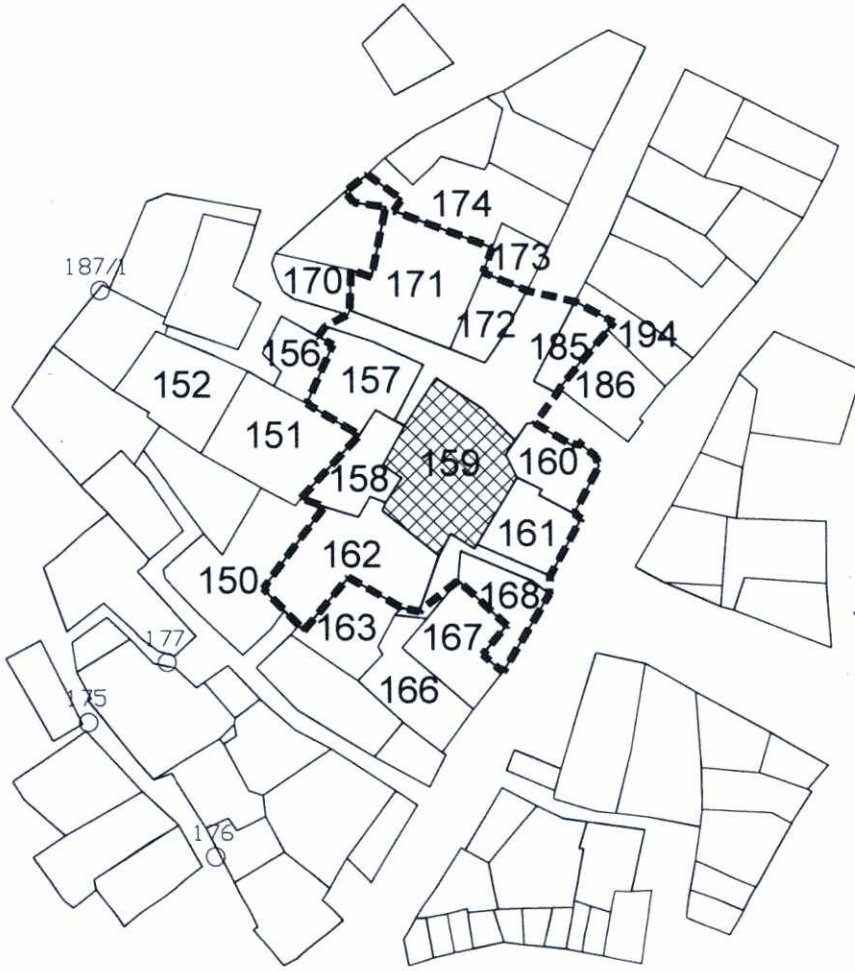

Denizli İli, Babadağ İlçesi, Cumhuriyet (Gazi Mahallesi) Mahallesinde bulunan ve tapunun 159 parsel numarasında kayıtlı taşınmazın, Kurulumuza iletilen bilgi ve belgelerde Cumhuriyet Mahallesi olarak beyan edilen ancak daha sonra yapılan yazışmalarda Mahalle bilgisinin Gazi olarak tespit edilmesinden dolayı sehven Cumhuriyet Mahallesi olarak yazılan mahalle bilgisinin Gazi Mahallesi olarak değiştirilmesine ayrıca, konutun koruma alanı sınırlarına ilişkin kararımız eki koruma alanı haritasının uygun olduğuna, tescilli yapı ve koruma alanında kalan taşınmazlarda yapılacak her türlü uygulama öncesinde Kurulumuzdan görüş alınması gerektiğine karar verildi.

ÖLÇEK: 1/1000

T.C.
KÜLTÜR VE TURİZM
BAKANLIĞI
AYDIN KÜLTÜR VARLIKLARINI
KORUMA BÖLGE KURULUNUN
23.08.2014 GÜN VE 6932
SAYILI KARAR EKİDİR

ASLI GİBİDİR.

ED 50 3 DERECE KOORDİNAT SİSTEMİNDE HAZIRLANMIŞTIR

GÖSTERİM