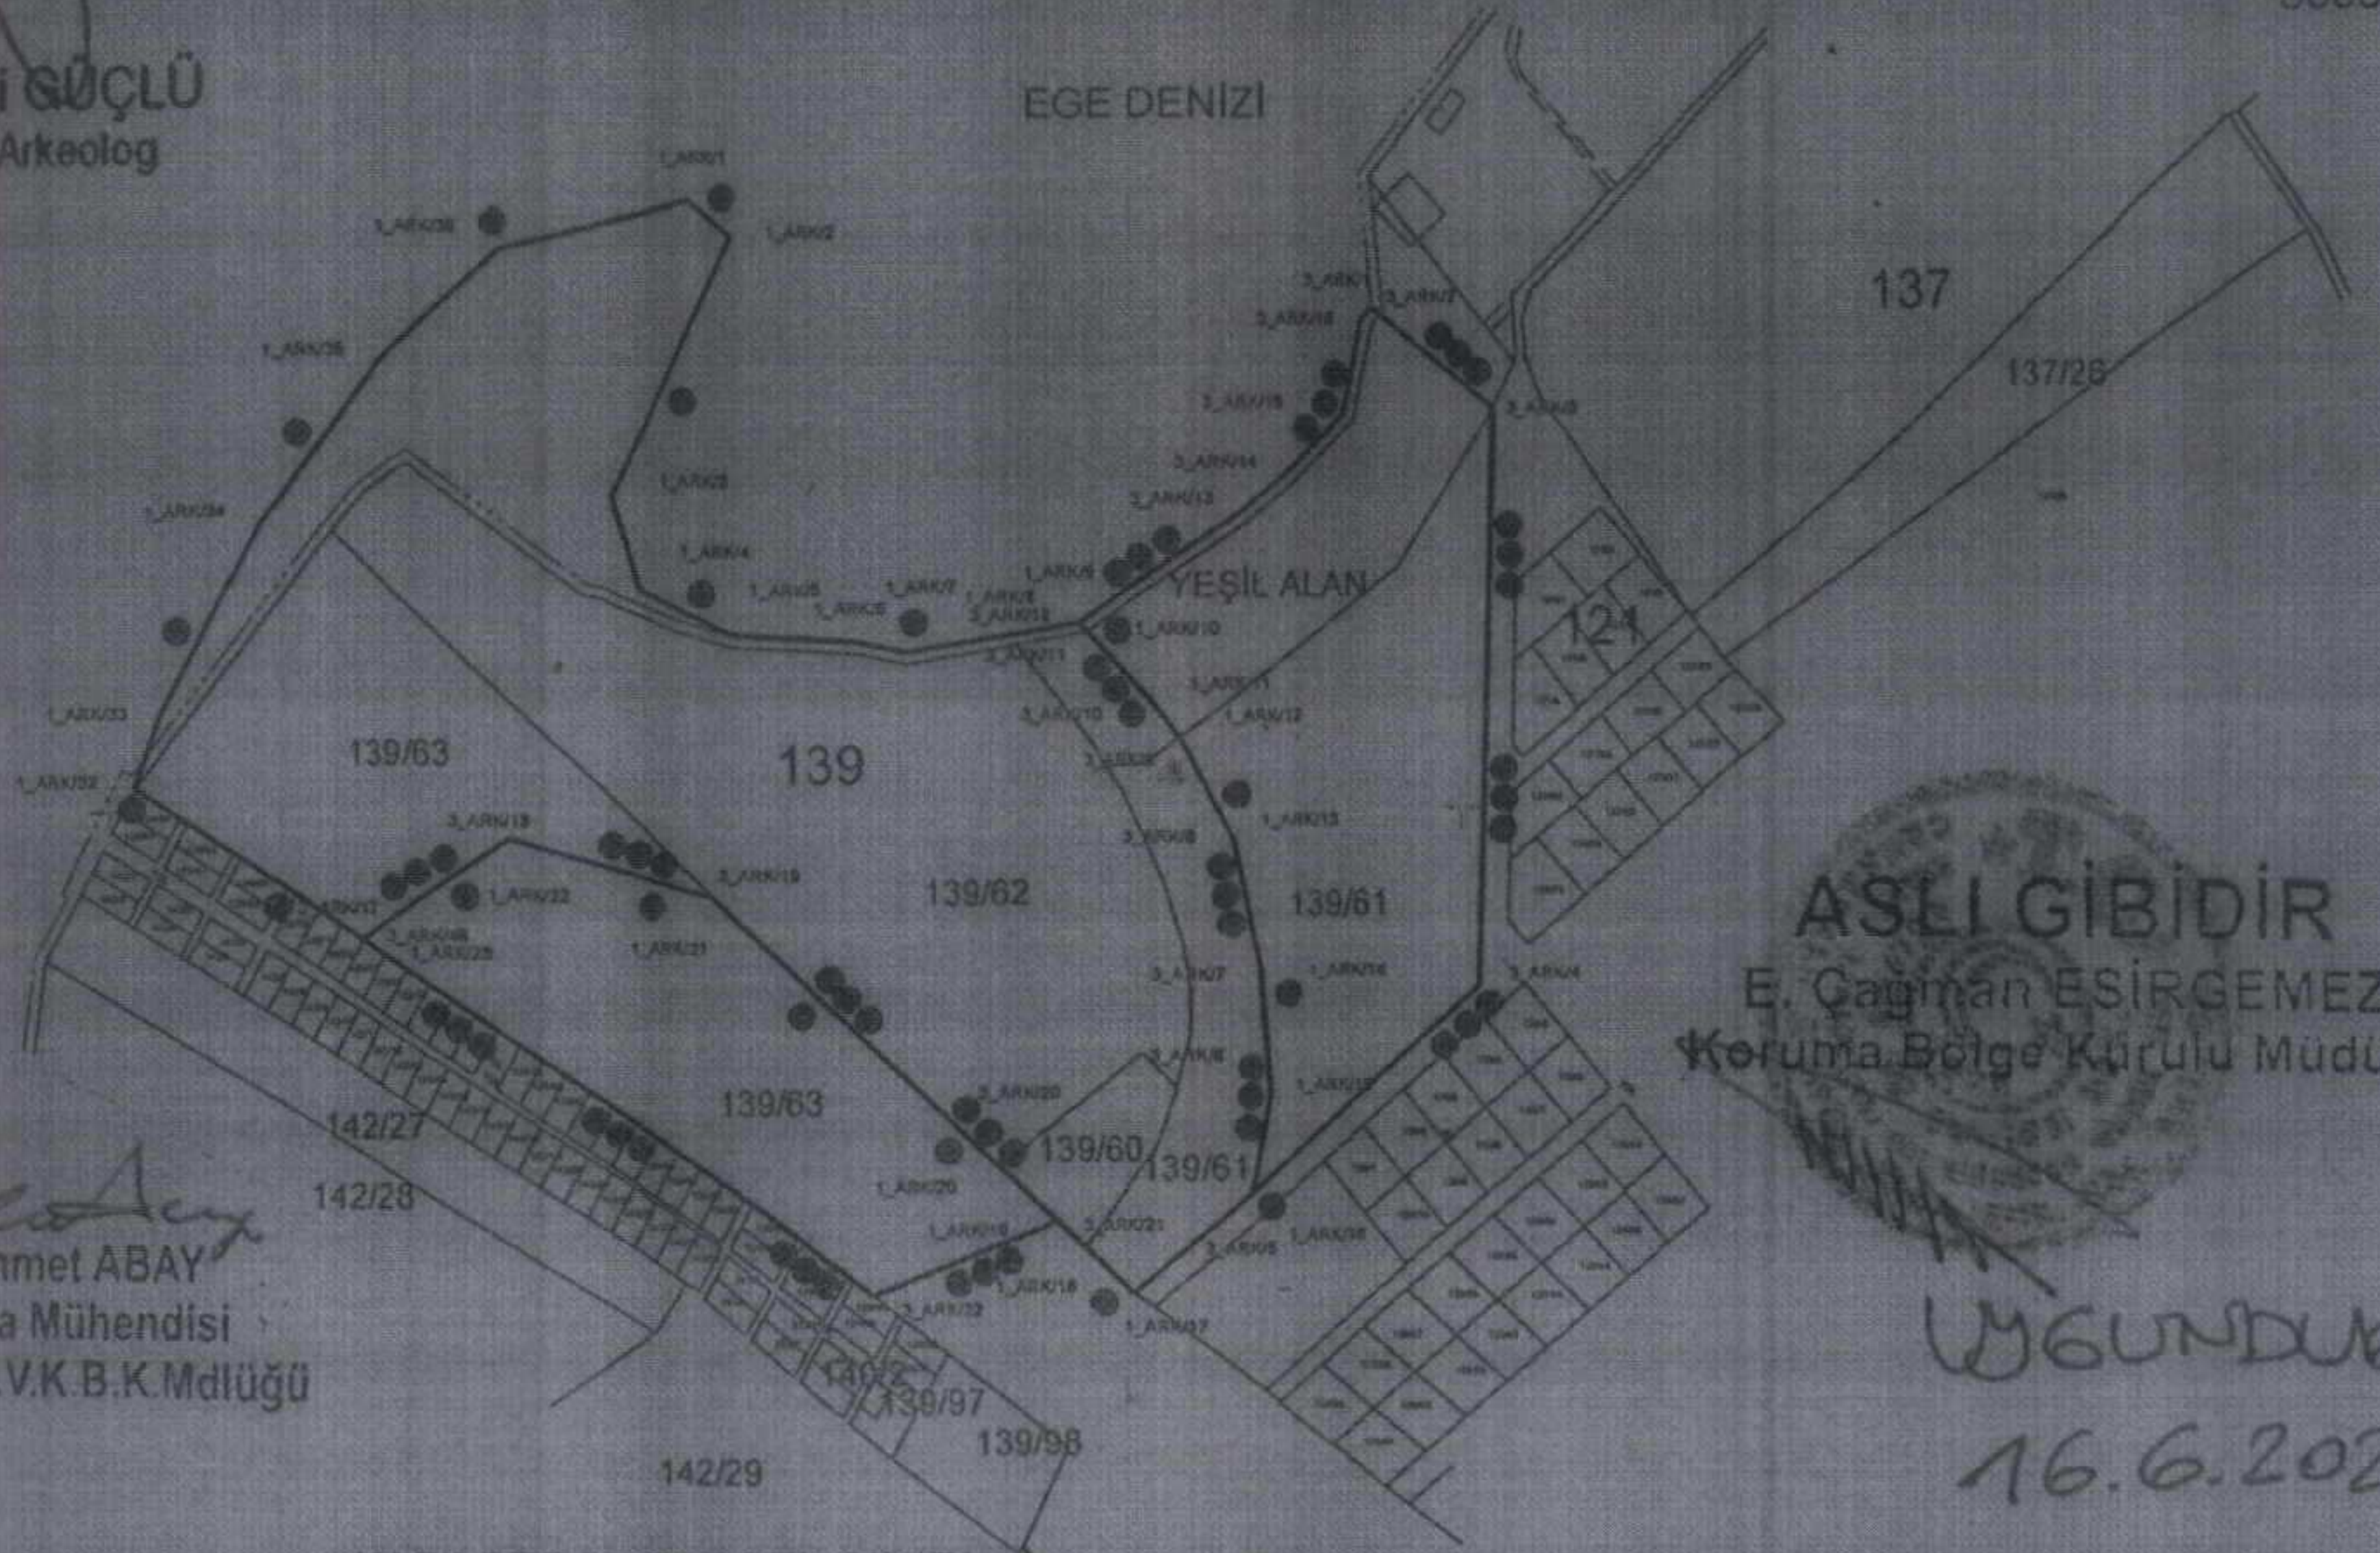

**Toplantı Yeri**  
**ÇANAKKALE**

Çanakkale İli, Ezine ilçesi, Kumburun köyü sınırları içerisinde yer alan, Bursa Kültür Varlıklarını Koruma Bölge Kurulu'nun 30.09.1991 tarih ve 2022 sayılı kararı ile karar eki 1/25000 ölçekli haritada sınırları belirtildiği şekliyle 1. Derece arkeolojik sit alanı ve 1. Derece doğal sit alanı olarak tescil edilen, Kurulumuzun 31.05.2021 tarih ve 6900 sayılı kararı ile sit sınırlarının sayısallaştırılması ve revize edilmesi hususunun alanda Kurulumuz üyelerince yerinde inceleme yapılmasından sonra değerlendirilebileceğine karar verilen, İnlımanı yerleşimi 1. Derece arkeolojik sit alanı sınırlarının sayısal olmaması ve sit alanı sınırlarında çelişkiler bulunması nedeniyle revize edilmesi hususunun değerlendirilmesine ilişkin Çanakkale Kültür Varlıklarını Koruma Bölge Kurulu Müdürlüğü'nün 04.03.2021 tarih / 1183760 sayılı yazısı, Yatırım ve İşletmeler Genel Müdürlüğü'nün 15.03.2021 tarih / 1216787 sayılı yazısı, Maden ve Petrol İşleri Genel Müdürlüğü'nün 19.03.2021 tarih / 2021102232 sayılı yazısı, Çanakkale Valiliği, İl Tarım ve Orman Müdürlüğü'nün 09.03.2021 tarih / 730081 sayılı yazısı, Çanakkale Valiliği, Çevre ve Şehircilik İl Müdürlüğü'nün 11.03.2021 tarih / 494236 sayılı yazısı, Ezine Belediye Başkanlığı'nın 15.03.2021 tarih 958 sayılı yazısı, Çanakkale İl Özel İdaresi, Yazı İşleri Müdürlüğü'nün 12.03.2021 tarih 4989 sayılı yazısı ve ekleri ile Çanakkale KVKBK Müdürlüğü uzmanlarınca hazırlanan 03.03.2021 tarih / 637244, 27.05.2021 tarih / 766521 ve 11.06.2021 tarih / 789961 sayılı raporlar okundu, söz konusu alan 31.05.2021 tarih /6900 sayılı kurul kararı gereğince 16.06.2021 tarihinde Kurulumuz üyelerince yerinde incelendi, ilgili dosyası ve ekleri incelendi, yapılan görüşmeler sonunda:

**ASLI GİBİDİR**

ÇANAKKALE İLİ, EZINE İLÇESİ, KUMBURUN KÖYÜ, İNLİMANI YERLEŞİMİ  
REVİZE 1.VE 3. DERECE ARKEOLOJİK SİT HARİTASI

5000

Ali GÜÇLÜ  
Arkeolog

EGE DENİZİ

ASLI GIBİDİR

E. Çağınan ESİRGEMEZ  
Koruma Bölge Kurulu Müdürü