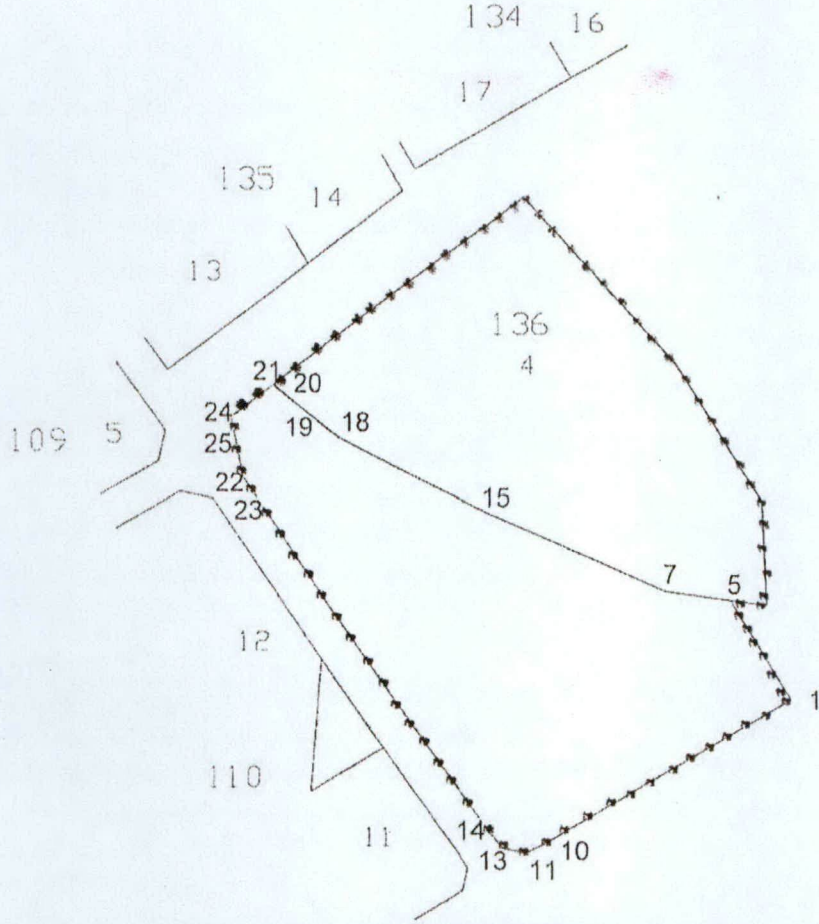

Eskişehir İli, Odunpazarı İlçesi, Yassıhöyük Mahallesi sınırları içerisinde yer alan tescilli Yozsak Çiftliği Höyük I. (Bir) Derece Arkeolojik Sitine ilişkin hazırlanan sit sınırlarının aktarıldığı güncel kadastral paftanın değerlendirilmesi istemine ilişkin Eskişehir Valiliğinin (Kadastro Müdürlüğü) 26.01.2021 tarih, 192704 sayılı yazısı ve eki koordinatlı kadastral kroki, Kurul Müdürlüğü uzmanlarının 19.03.2021 tarih, 669114 sayılı dosya inceleme raporu ve dosyası incelendi, yapılan görüşmeler sonucunda;

Eskişehir İli, Odunpazarı İlçesi, Yassıhöyük Mahallesi'nde yer alan ve Kurulumuzun 26.10.2020 tarih, 9023 sayılı Kararı ile sit sınırları güncellenen Yozsak Çiftliği Höyük I. (Bir) Derece Arkeolojik Sitine ilişkin hazırlanan koordinatlı güncel kadastral krokinin uygun olduğuna; söz konusu alanda Kültür ve Tabiat Varlıklarını Koruma Yüksek Kurulunun Arkeolojik Sitler, Koruma ve Kullanma Koşullarına ilişkin 05.11.1999 tarih, 658 sayılı İlke Kararı'nın ilgili hükümlerinin geçerli olduğuna, sit sınırları içerisinde Kurulumuzdan izinsiz herhangi bir fiziki ve inşai müdahalede bulunulmamasına karar verildi.

İli	ESKİŞEHİR
İlçesi	Odunpazarı
Köy-Mah	Yassihöyük
Pafta No	I25A24C4C
Ada/Parsel No	İLAVESİT ALANI Tapulama harici alan

## Durum Haritası

ESKİŞEHİR İLİ, ODUNPAZARI İLÇESİ, YASSIHÖYÜK MAHALLESİ  
YOZSAK ÇİFTLİĞİ HÖYÜK  
..... I.(BİR) DERECE ARKEOLOJİK SİT SINIRI

ITRF KOORDİNAT LİSTESİ

NoktaNo	Y	X	Z
1	55974381.3	440197211.4	
2	559727592	4402033154	
5	55970441.2	4402036393	
7	559661740	4402042373	
10	558585660	4401879133	
11	558572124	4401872463	
13	558556834	4401875793	
14	558547284	4401887493	
15	558546793	4402092563	
18	558450573	4402142382	
19	558430583	4402157802	
20	558410173	4402173602	
21	558406833	4402176192	
22	558388013	4402115092	
23	558387063	4402116422	
24	558379053	4402155092	
25	558378983	4402155442	